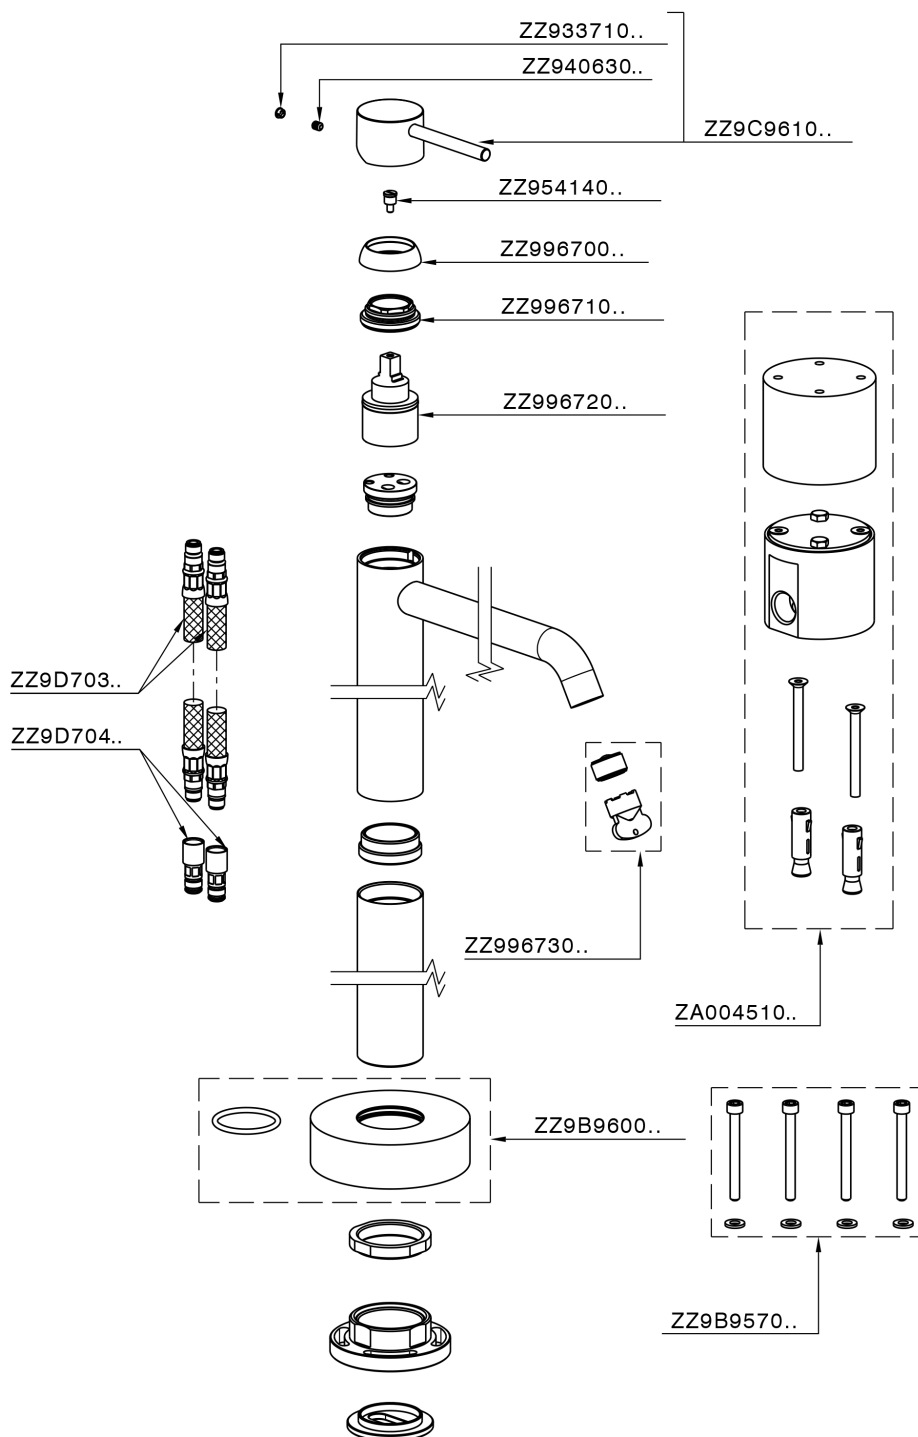

Parte esterna monocomando lavabo a pavimento M32_MT014510

MT014510

<http://www.huberitalia.com/parte-esterna-monocomando-lavabo-a-pavimento-m32-mt014510>

Parte incasso monocomando free-standing INCASSO_ZB004510

ZB004510

<http://www.huberitalia.com/parte-incasso-monocomando-free-standing-incasso-zb004510>

2026-06-29