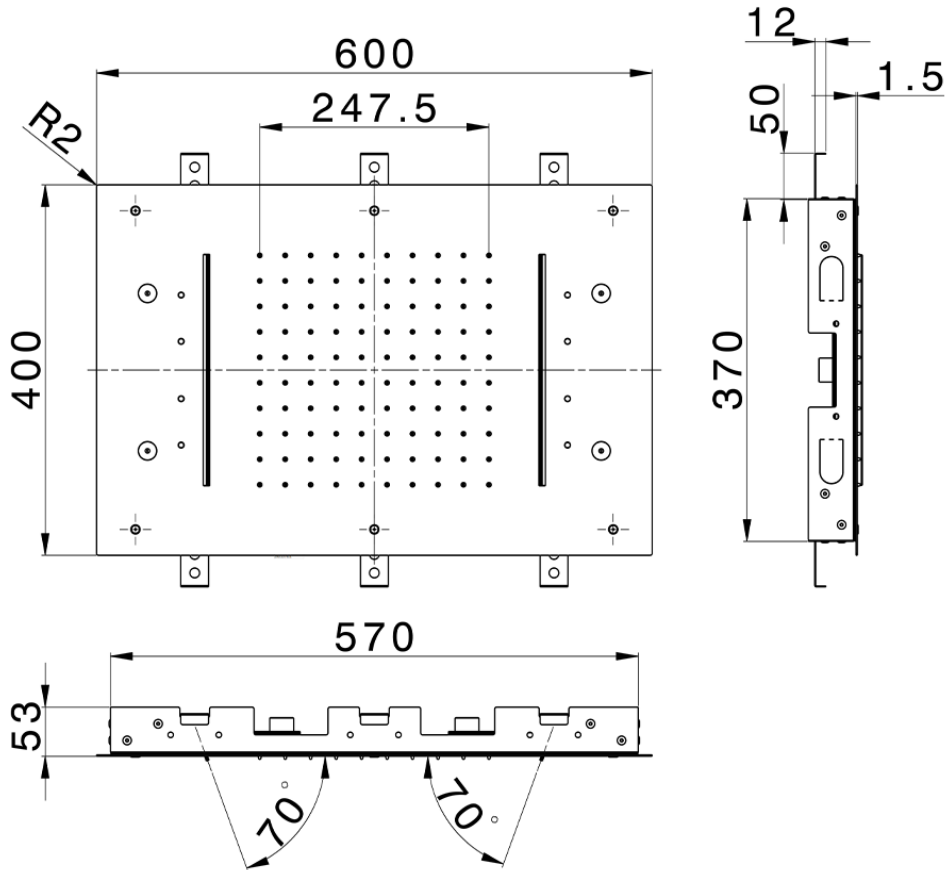

Soffione a soffitto 600x400 mm ZEN_ZS1C0375

ZS1C0375

<http://www.huberitalia.com/soffione-a-soffitto-600x400-mm-zen-zs1c0375>

2025-08-01