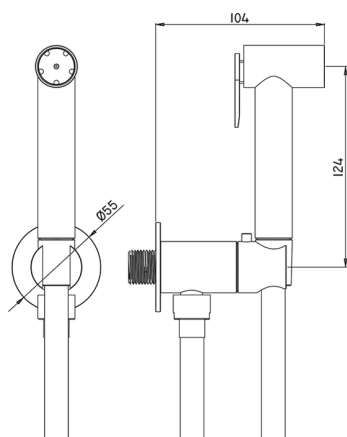

Set idroscopino completo IDROSCOPINI_TT007920

MODELLO **TT007920**

Set idroscopino completo, supporto murale tondo, apertura acqua singola, doccetta idroscopino in Ottone, flex PVC 120 cm

FINITURE DISPONIBILI

21 21 Cromo

CARATTERISTICHE

Doccetta idroscopino

Doccetta Idroscopino

Doccetta idroscopino monoforo, per la pulizia del sanitario.

2026-04-16