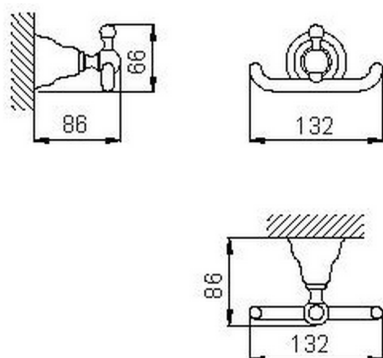

Appendino CROISETTE_4010.01H.

MODELLO **4010.01H.**

Appendino

FINITURE DISPONIBILI

-  **AC** AC Nichel Satinato Spazzolato
-  **BA** BA Vecchio Bronzo
-  **CR** CR Cromo
-  **2W** 2W Oro Spazzolato

CARATTERISTICHE