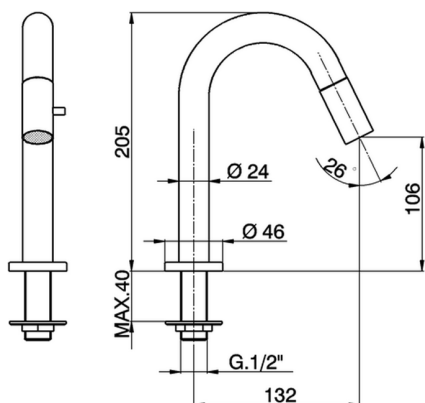

## Rubinetto monoacqua TRATTO EVO\_TV000910

MODELLO **TV000910**

Rubinetto monoacqua, senza scarico automatico, bocca girevole, senza flessibili

FINITURE DISPONIBILI

CARATTERISTICHE

2026-03-28