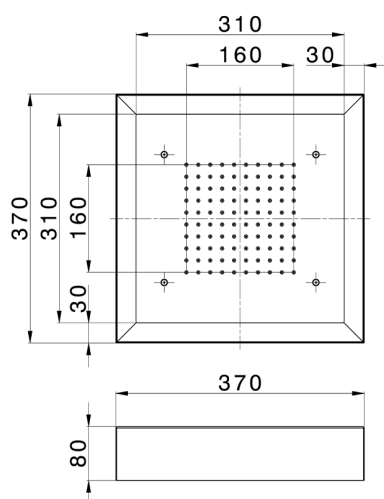

## Soffione a soffitto con cromoterapia 370x370 mm ZEN\_ZS1C0195

MODELLO **ZS1C0195**

Soffione a soffitto con cromoterapia 370x370 mm, con carter esterno bianco, funzioni pioggia, cromoterapia, con pulsantiera ad incasso, acciaio inox AISI 304