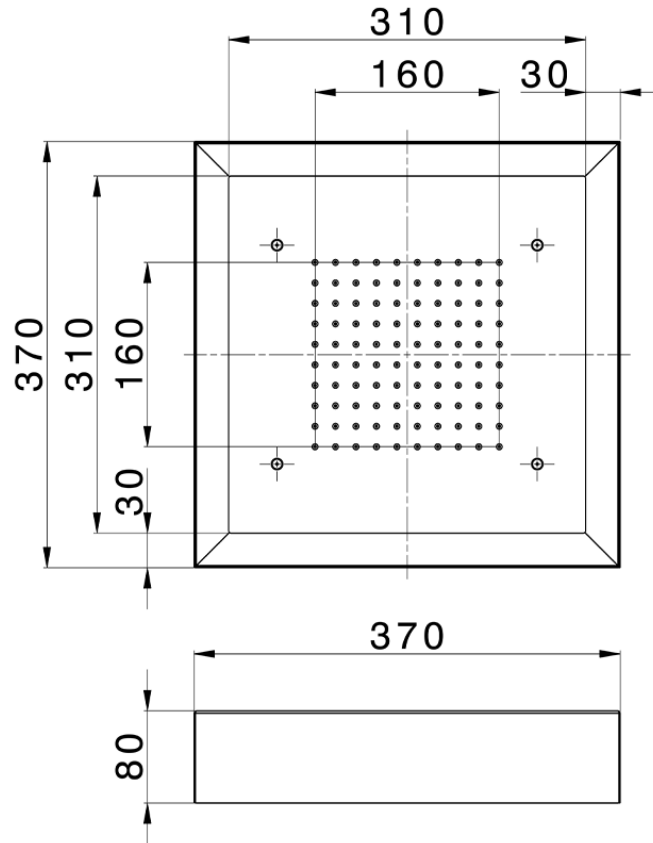

Soffione a soffitto con cromoterapia 370x370 mm ZEN_ZS1C0195

ZS1C0195

<http://www.huberitalia.com/soffione-a-soffitto-con-cromoterapia-370x370-mm-zen-zs1c0195>

2026-06-30