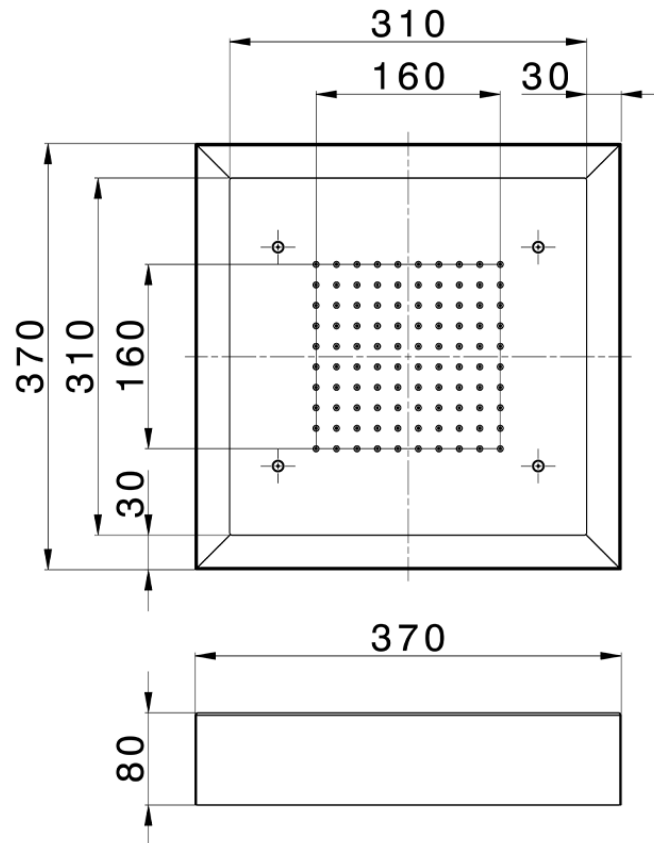

Soffione a soffitto con cromoterapia 370x370 mm ZEN_ZS1C0195

ZS1C0195

<http://www.huberitalia.com/soffione-a-soffitto-con-cromoterapia-370x370-mm-zen-zs1c0195>

2026-06-30