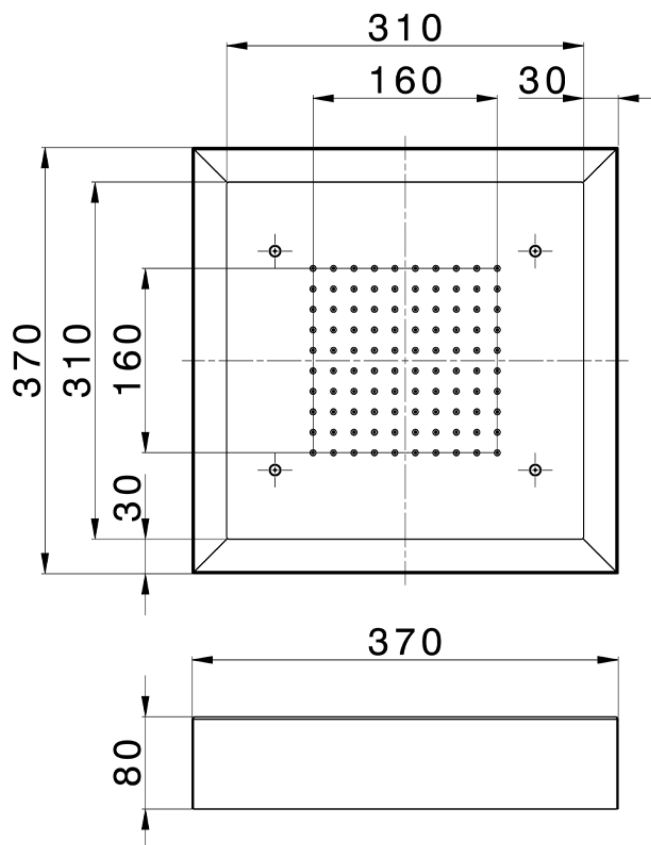

## Soffione a soffitto con cromoterapia 370x370 mm ZEN\_ZS1C0195

ZS1C0195

<http://www.huberitalia.com/soffione-a-soffitto-con-cromoterapia-370x370-mm-zen-zs1c0195>

2026-06-29