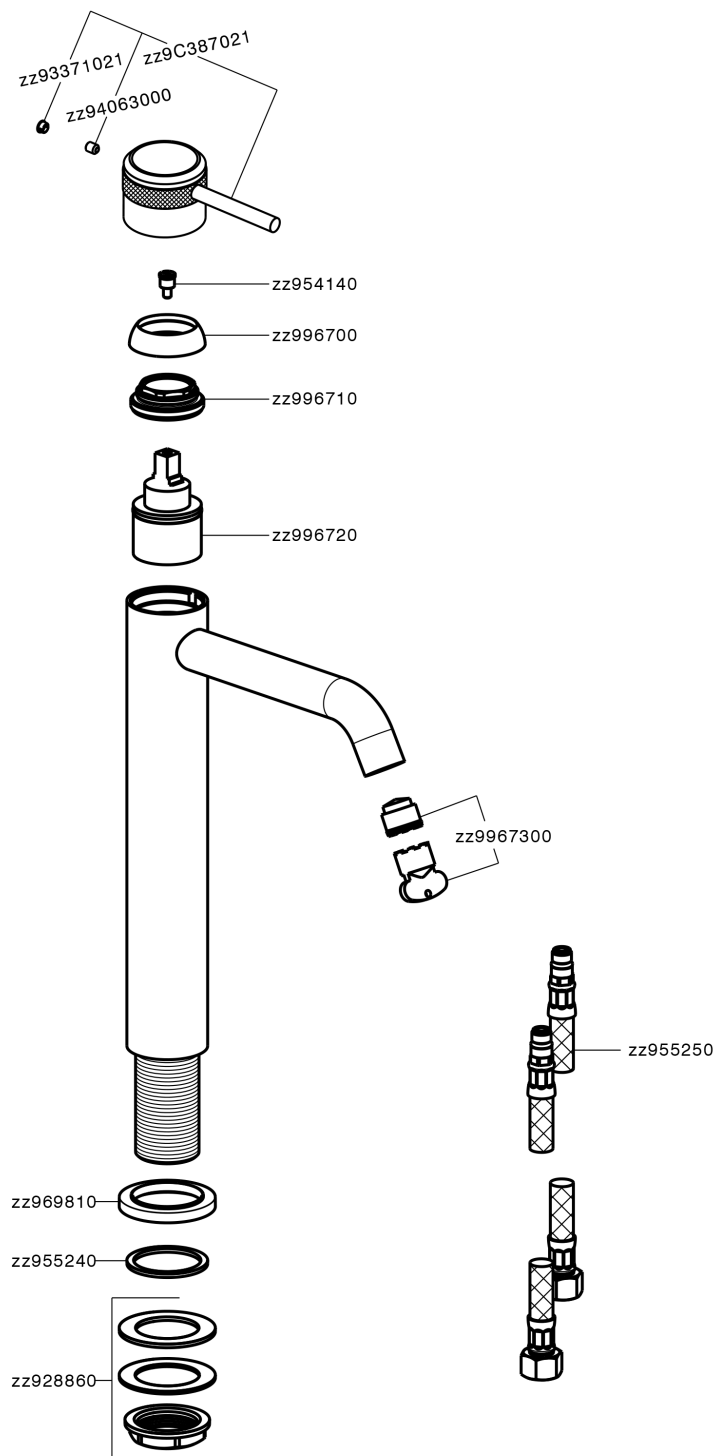

Miscelatore monocomando lavabo alto CHRONOS_CR004540

CR004540

<http://www.huberitalia.com/miscelatore-monocomando-lavabo-alto-chronos-cr004540>

2026-05-02