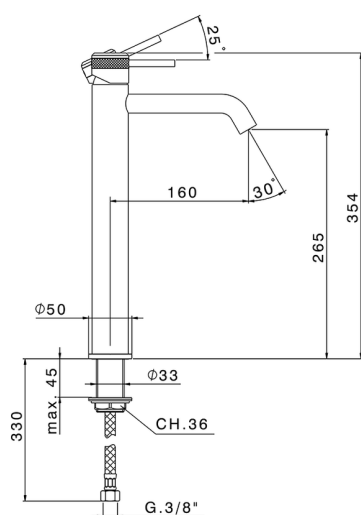

Miscelatore monocomando lavabo alto CHRONOS_CR004540

MODELLO **CR004540**

Miscelatore monocomando lavabo alto, senza scarico automatico, flex inox G.3/8"

FINITURE DISPONIBILI

-  **21** 21 Cromo
-  **2F** 2F Nichel Spazzolato
-  **2Q** 2Q Black Titanium

CARATTERISTICHE

Ricambio Cartuccia **ZZ99672000**

Cartuccia Monocomando 35 mm

EcoStop

Con il Dispositivo EcoStop l'apertura dell'acqua avviene con un punto duro al 50% circa della portata. Un fermo a metà apertura, da vincere con una leggera forza solo e soltanto quando ci sia una reale necessità di richiesta d'acqua alla massima portata. Ciò permette di consumare fino al 50% in meno di acqua.

Miscelatore monocomando lavabo alto CHRONOS_CR004540

CR004540

<http://www.huberitalia.com/miscelatore-monocomando-lavabo-alto-chronos-cr004540>

2026-05-02