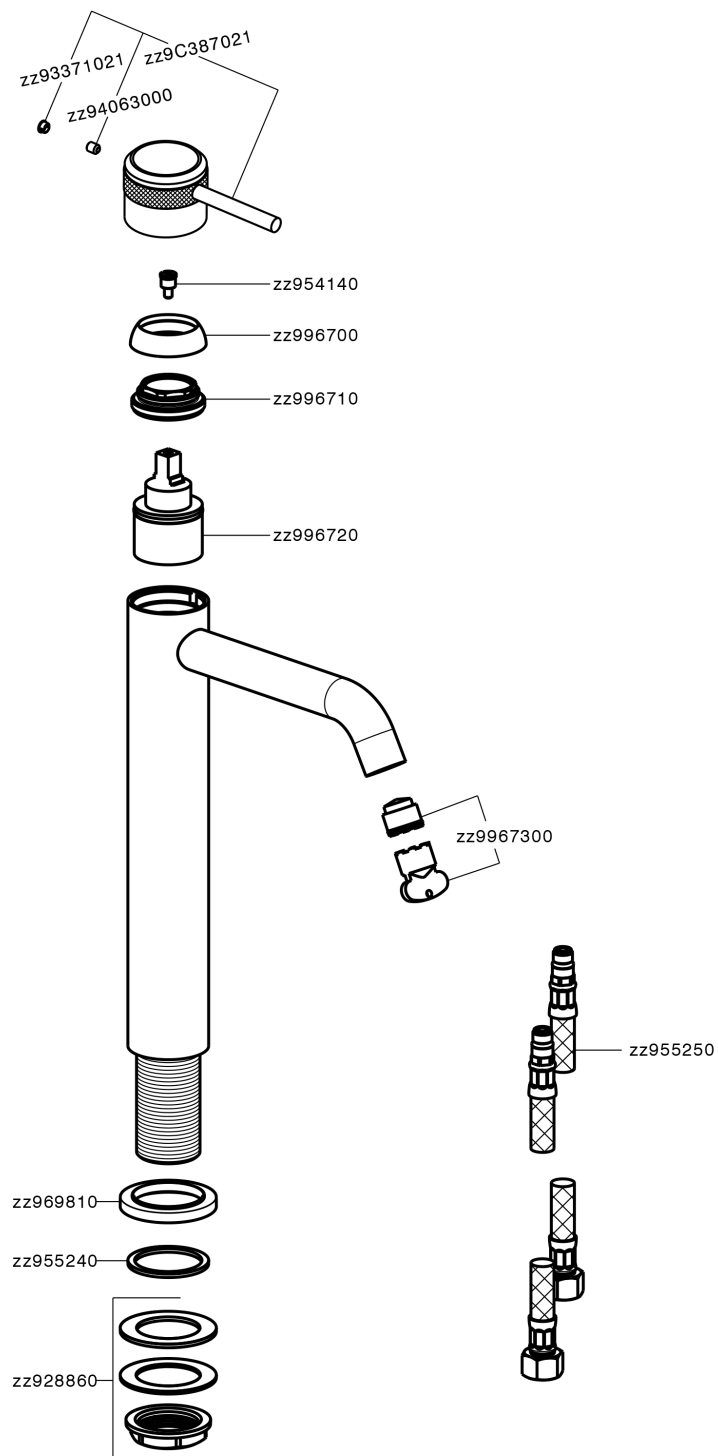

Miscelatore monocomando lavabo alto CHRONOS_CR004540

MODELLO **CR004540**

Miscelatore monocomando lavabo alto, senza scarico automatico, flex inox G.3/8"

FINITURE DISPONIBILI

-  **21** 21 Cromo
-  **2F** 2F Nichel Spazzolato
-  **2Q** 2Q Black Titanium

CARATTERISTICHE

Ricambio Cartuccia **ZZ99672000**

Cartuccia Monocomando 35 mm

EcoStop

Con il Dispositivo EcoStop l'apertura dell'acqua avviene con un punto duro al 50% circa della portata. Un fermo a metà apertura, da vincere con una leggera forza solo e soltanto quando ci sia una reale necessità di richiesta d'acqua alla massima portata. Ciò permette di consumare fino al 50% in meno di acqua.

Miscelatore monocomando lavabo alto CHRONOS_CR004540

CR004540

<http://www.huberitalia.com/miscelatore-monocomando-lavabo-alto-chronos-cr004540>

2026-05-02