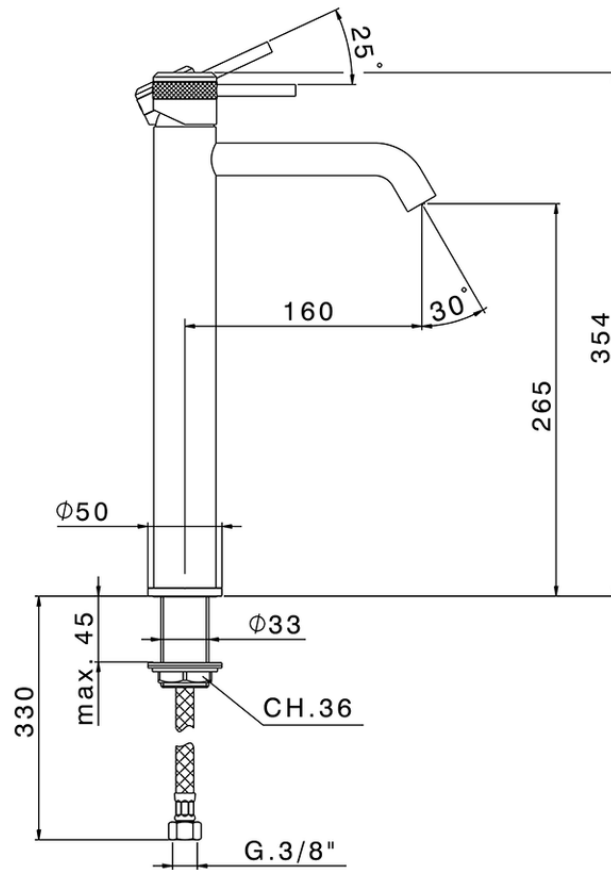

Miscelatore monocomando lavabo alto CHRONOS\_CR004540

CR004540

<http://www.huberitalia.com/miscelatore-monocomando-lavabo-alto-chronos-cr004540>

2026-05-02