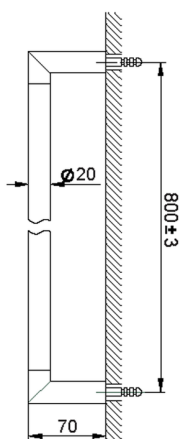

Porta salviette ACCESSORI BAGNO_SI090103

MODELLO **SI090103**

Porta salviette

FINITURE DISPONIBILI

-  **21** 21 Cromo
-  **2B** 2B Nichel Lucido
-  **2F** 2F Nichel Spazzolato
-  **2P** 2P Oro Rosa
-  **2Q** 2Q Black Titanium
-  **40** 40 Nero Opaco
-  **4Q** 4Q Bianco Opaco

CARATTERISTICHE

Porta salviette ACCESSORI BAGNO_SI090103

SI090103

<http://www.huberitalia.com/porta-salviette-accessori-bagno-si090103>

2026-04-08