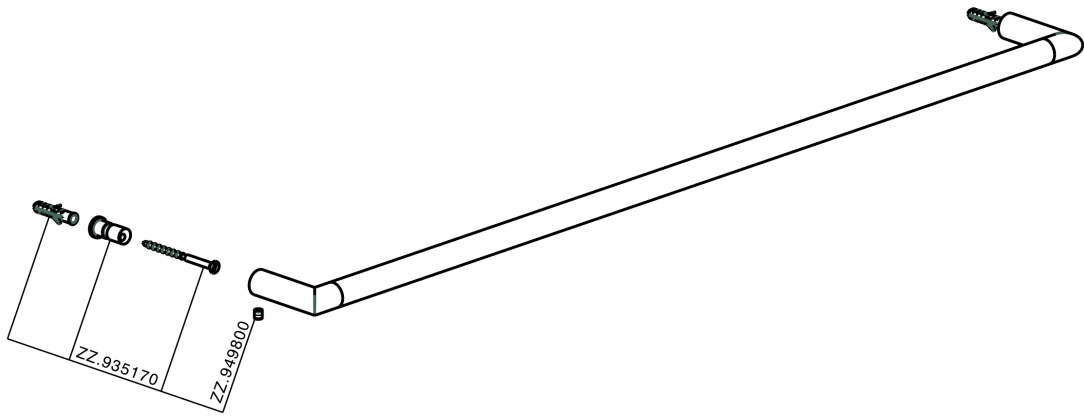

Porta salviette ACCESSORI BAGNO_SI090103

MODELLO **SI090103**

Porta salviette

FINITURE DISPONIBILI

-  **21** 21 Cromo
-  **2B** 2B Nichel Lucido
-  **2F** 2F Nichel Spazzolato
-  **2P** 2P Oro Rosa
-  **2Q** 2Q Black Titanium
-  **40** 40 Nero Opaco
-  **4Q** 4Q Bianco Opaco

CARATTERISTICHE

Porta salviette ACCESSORI BAGNO_SI090103

SI090103

<http://www.huberitalia.com/porta-salviette-accessori-bagno-si090103>

2026-04-08