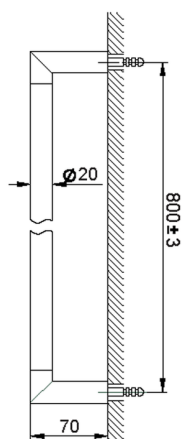

Porta salviette ACCESSORI BAGNO_SI090103

MODELLO **SI090103**

Porta salviette

FINITURE DISPONIBILI

-  **21** 21 Cromo
-  **2B** 2B Nichel Lucido
-  **2F** 2F Nichel Spazzolato
-  **2P** 2P Oro Rosa
-  **2Q** 2Q Black Titanium
-  **40** 40 Nero Opaco
-  **4Q** 4Q Bianco Opaco

CARATTERISTICHE

Porta salviette ACCESSORI BAGNO_SI090103

SI090103

<http://www.huberitalia.com/porta-salviette-accessori-bagno-si090103>

2026-04-10