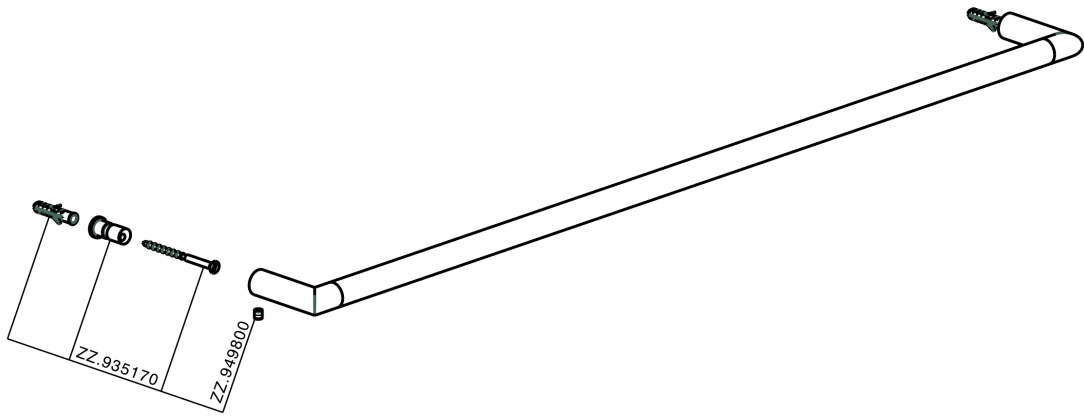

Porta salviette ACCESSORI BAGNO_SI090103

MODELLO **SI090103**

Porta salviette

FINITURE DISPONIBILI

-  **21** 21 Cromo
-  **2B** 2B Nichel Lucido
-  **2F** 2F Nichel Spazzolato
-  **2P** 2P Oro Rosa
-  **2Q** 2Q Black Titanium
-  **40** 40 Nero Opaco
-  **4Q** 4Q Bianco Opaco

CARATTERISTICHE

Porta salviette ACCESSORI BAGNO_SI090103

SI090103

<http://www.huberitalia.com/porta-salviette-accessori-bagno-si090103>

2026-04-10