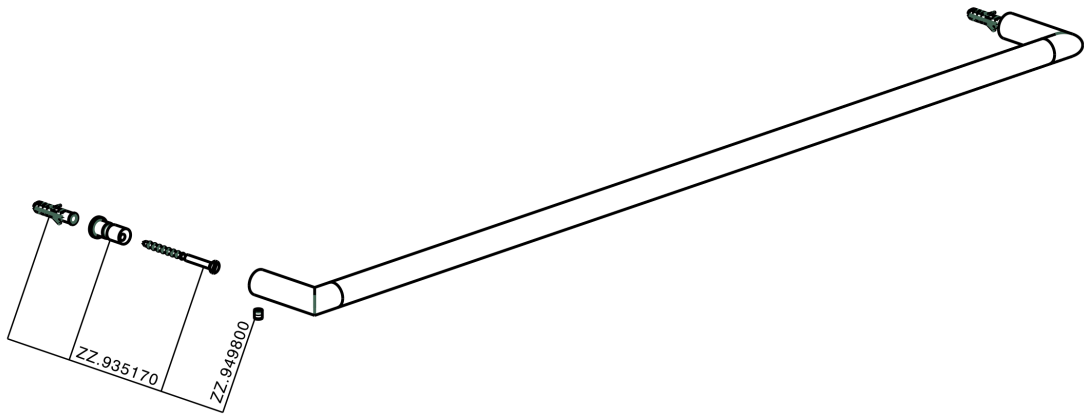

Porta salviette ACCESSORI BAGNO_SI090103

SI090103

<http://www.huberitalia.com/porta-salviette-accessori-bagno-si090103>

2026-04-08