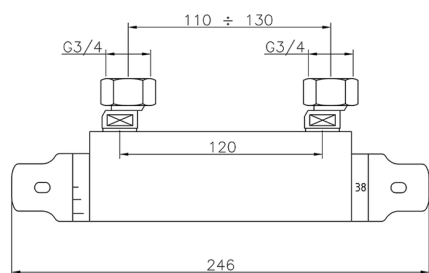

## Miscelatore termostatico doccia CLINIC&TECHNICAL\_100P.01H.

MODELLO **100P.01H.**

Miscelatore termostatico doccia, senza completo doccia, interasse 110-130 mm

FINITURE DISPONIBILI

CARATTERISTICHE

Ricambio Cartuccia **24.04A.PP**

**Cartuccia Termostatica Plus P 8X20**