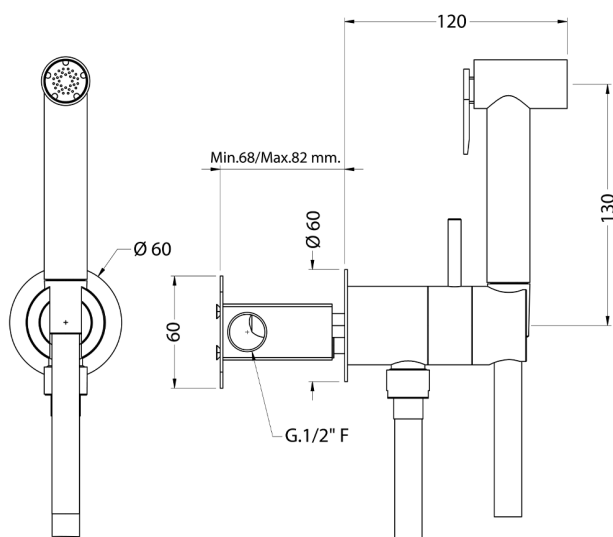

Set doccetta igienica completo COLLETTIVITÀ_TT007945

MODELLO **TT007945**

Set doccetta igienica completo, supporto murale tondo, miscelazione progressiva acque calda-fredda, completo di parte incasso, doccetta igienica in Ottone - flex PVC 120 cm

FINITURE DISPONIBILI

21 21 Cromo

CARATTERISTICHE

Doccetta igienica

MixedWater

Il sistema Mixed Water Huber permette la miscelazione progressiva acqua calda con acqua fredda.

2026-06-29