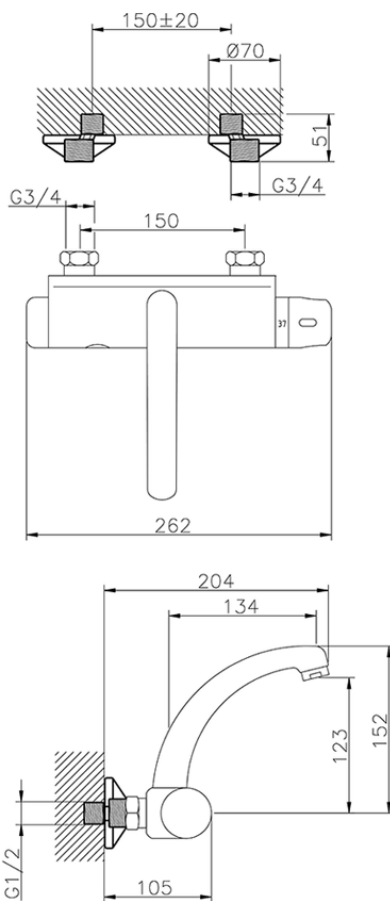

Miscelatore termostatico lavello a parete elett. COLLETTIVITÀ_401.23H.

401.23H.

<http://www.huberitalia.com/miscelatore-termostatico-lavello-a-parete-elett-collettivita-401-23h>

2026-05-02