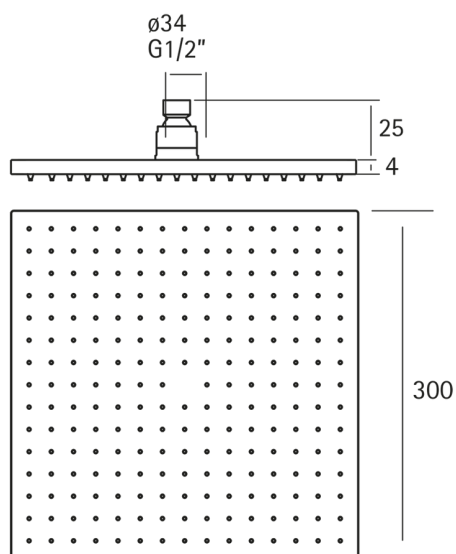

Soffione doccia Lynox LYNOX_SS016450

MODELLO **SS016450**

Soffione doccia,quadro 300x300 mm sp.4 mm,Inox AISI 304

FINITURE DISPONIBILI

D1 D1 Inox Spazzolato

CARATTERISTICHE

2026-04-16