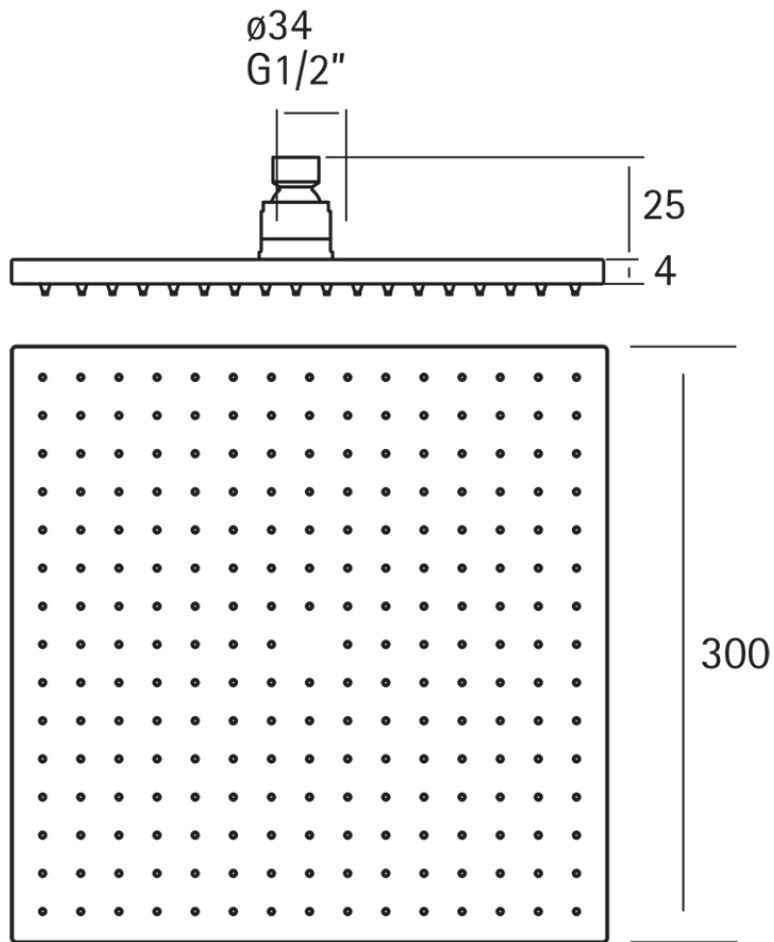

Soffione doccia Lynox LYNOX_SS016450

SS016450

<http://www.huberitalia.com/soffione-doccia-lynnox-lynnox-ss016450>

2026-04-16