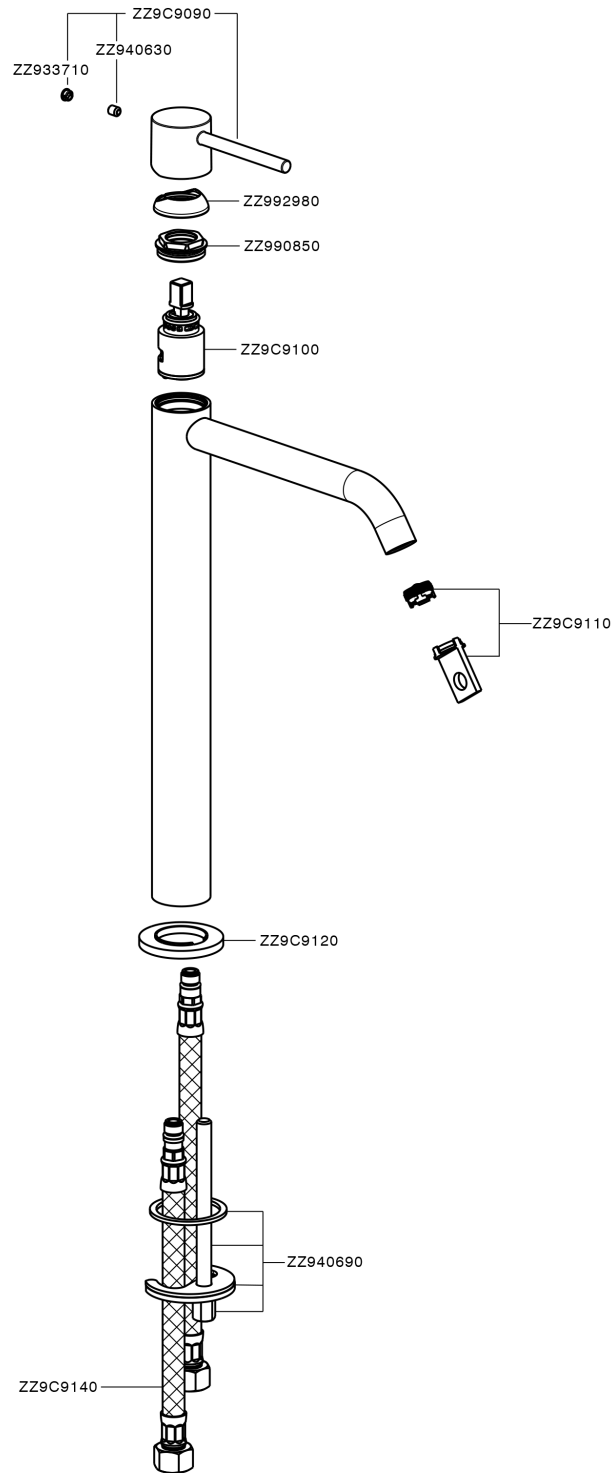

## Miscelatore monocomando lavabo alto M32\_MT004544

MODELLO **MT004544**

Miscelatore monocomando lavabo alto, senza scarico automatico, flex inox G.3/8"

### FINITURE DISPONIBILI

-  **21** 21 Cromo
-  **26** 26 Vecchio Rame
-  **2F** 2F Nichel Spazzolato
-  **2W** 2W Oro Spazzolato
-  **40** 40 Nero Opaco
-  **4Q** 4Q Bianco Opaco

### CARATTERISTICHE

Ricambio Cartuccia **ZZ96550000**

**Cartuccia Monocomando 25 mm**

## Miscelatore monocomando lavabo alto M32\_MT004544

MT004544

<http://www.huberitalia.com/miscelatore-monocomando-lavabo-alto-m32-mt004544>

2026-04-17