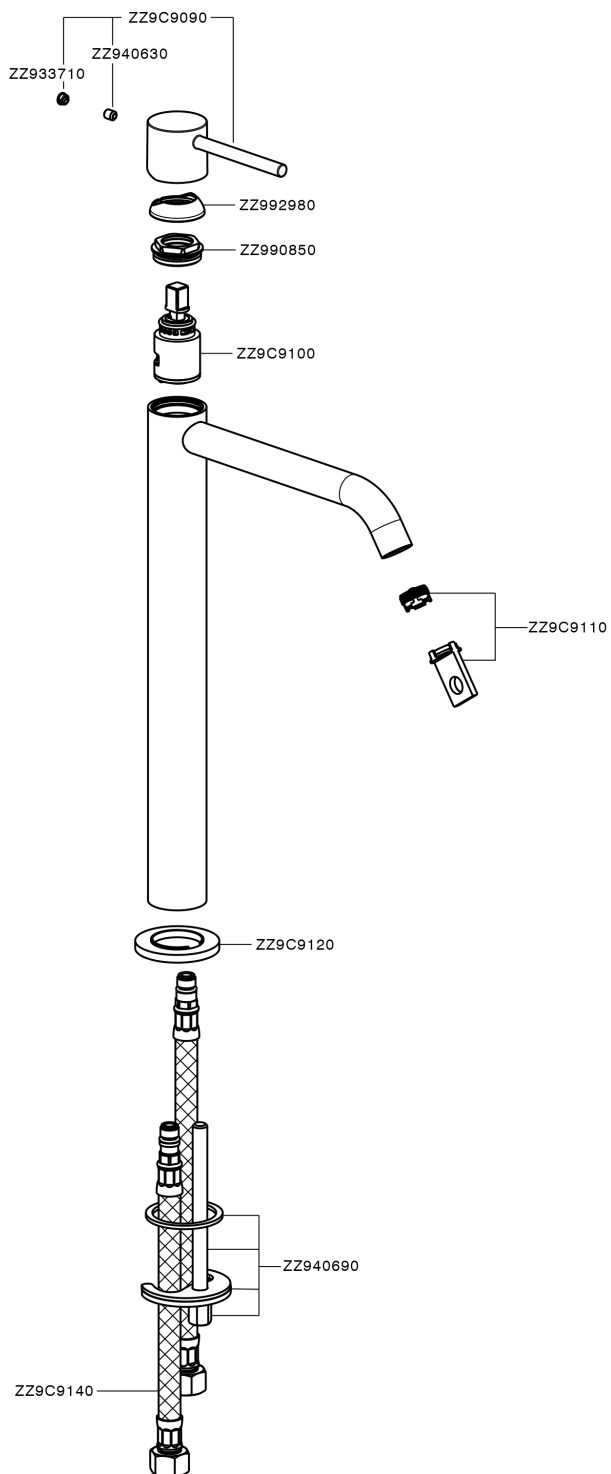

## Miscelatore monocomando lavabo alto M32\_MT004544

MT004544

<http://www.huberitalia.com/miscelatore-monocomando-lavabo-alto-m32-mt004544>

2026-04-17