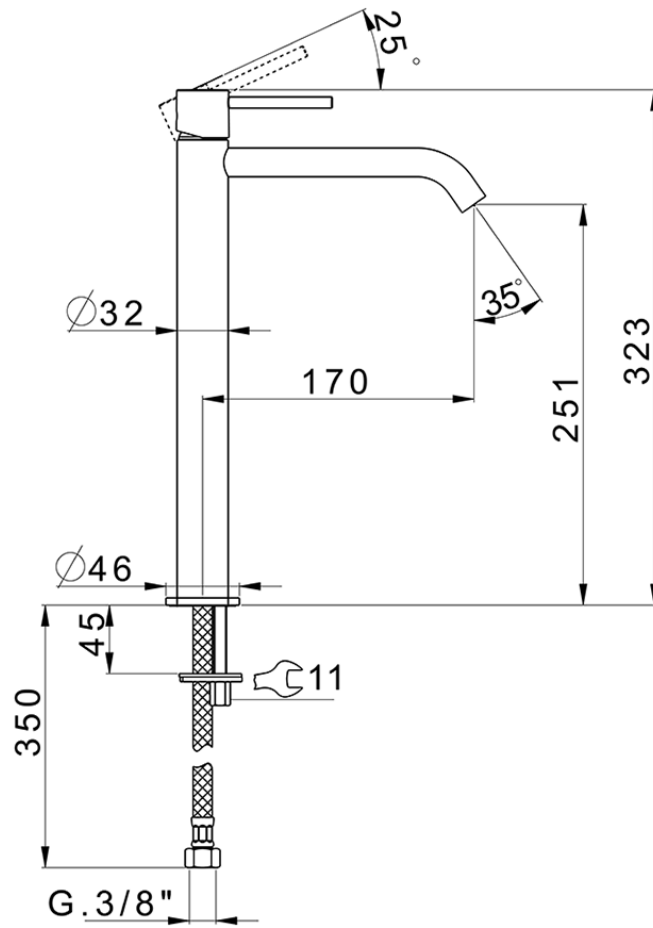

Miscelatore monocomando lavabo alto M32_MT004544

MT004544

<http://www.huberitalia.com/miscelatore-monocomando-lavabo-alto-m32-mt004544>

2026-04-17