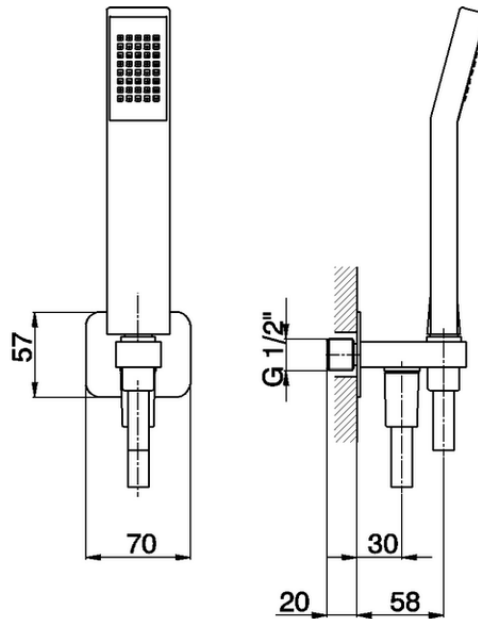

Completo doccia con presa acqua SHOWER_SS018800

SS018800

<http://www.huberitalia.com/completo-doccia-con-presa-acqua-shower-ss018800>

2026-04-20