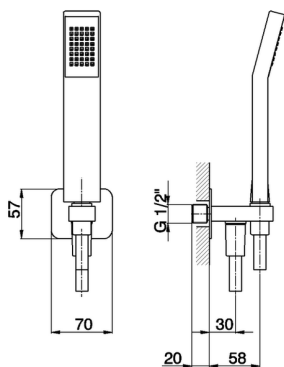

Completo doccia con presa acqua SHOWER_SS018800

MODELLO **SS018800**

Completo doccia con presa acqua, supporto doccetta murale, doccetta monogetto Quad 42x18 mm in ABS, flessibile liscio SUPREME 150 cm

FINITURE DISPONIBILI

-  **21** 21 Cromo
-  **2B** 2B Nichel Lucido
-  **2F** 2F Nichel Spazzolato
-  **40** 40 Nero Opaco
-  **4Q** 4Q Bianco Opaco

CARATTERISTICHE

2026-04-20