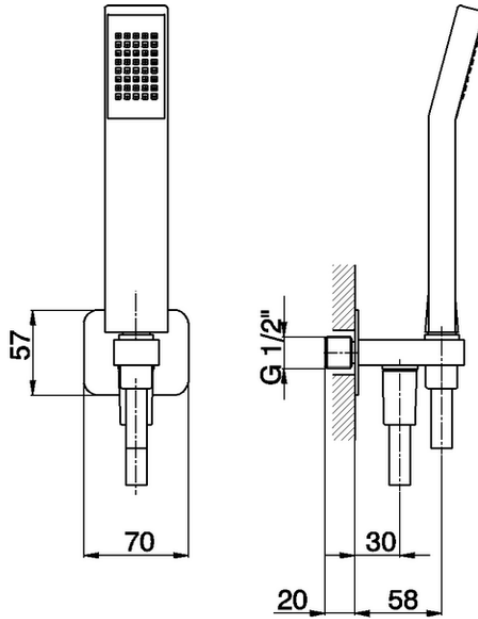

## Completo doccia con presa acqua SHOWER\_SS018800

SS018800

<http://www.huberitalia.com/completo-doccia-con-presa-acqua-shower-ss018800>

2026-04-20