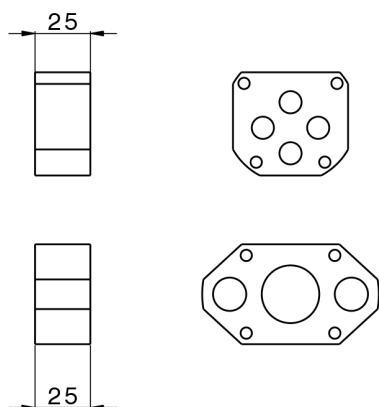

## Prolunga +25 mm COMPLEMENTI\_ZB008520

MODELLO **ZB008520**

Prolunga 25 mm, per monocomandi e termostatici One-Box

FINITURE DISPONIBILI

 **04** 04 Senza Finitura

CARATTERISTICHE

2026-06-27