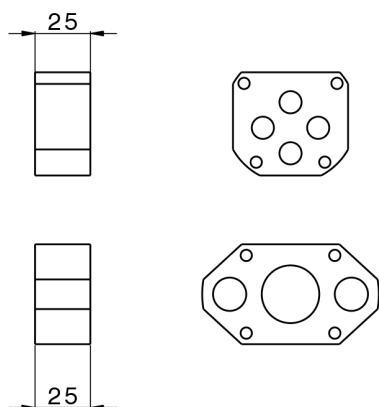

## Prolunga +25 mm COMPLEMENTI\_ZB008520

MODELLO **ZB008520**

Prolunga 25 mm, per monocomandi e termostatici One-Box

FINITURE DISPONIBILI

 **04** 04 Senza Finitura

CARATTERISTICHE

2026-04-15