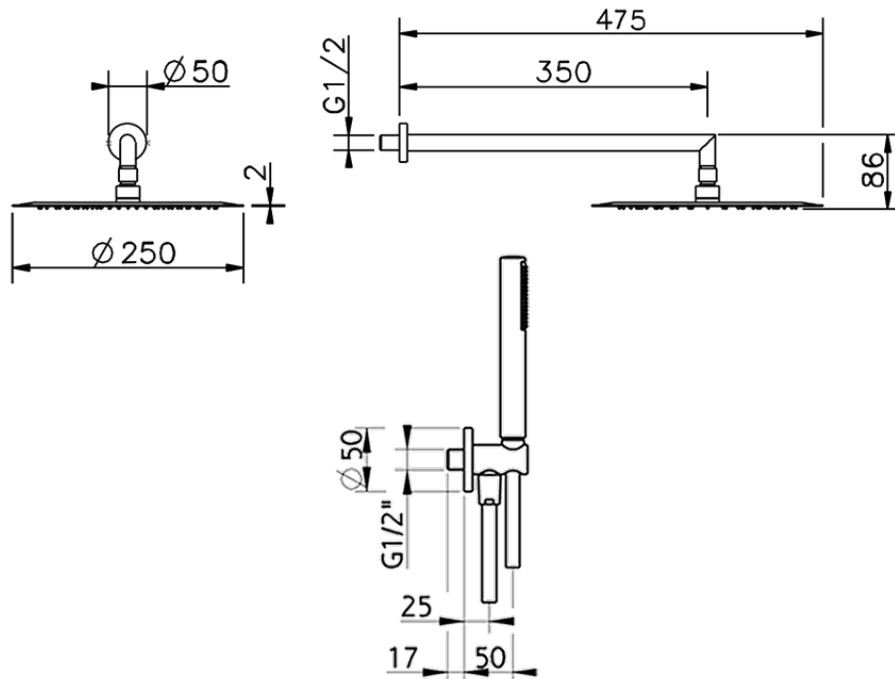

## Kit braccio doccia con presa d'acqua SHOWER\_SS0K0020

SS0K0020

<http://www.huberitalia.com/kit-braccio-doccia-con-presa-dacqua-shower-ss0k0020>

2026-05-17