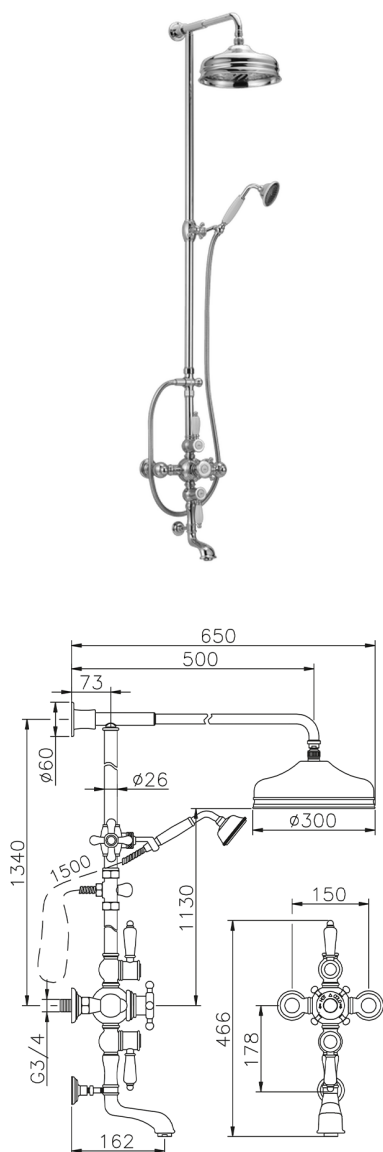

Colonna vasca termostatica 3 funzioni VICTORIAN_592.VN31H.

MODELLO **592.VN31H.**

Colonna vasca termostatica 3 funzioni,deviatore 2 uscite,colonna fissa,2 rubinetti d'arresto,supporto doccetta scorrevole,doccetta monogetto Classica D.78 mm in ottone,soffione tondo D.300 mm in Ottone,flex Ottone 150 cm

FINITURE DISPONIBILI

-  **AC** AC Nichel Satinato Spazzolato
-  **AG** AG Oro Antico
-  **BA** BA Vecchio Bronzo
-  **CR** CR Cromo
-  **2W** 2W Oro Spazzolato

CARATTERISTICHE

Ricambio Cartuccia **24.04A.PP**

Cartuccia Termostatica Plus P 8X20

Termostatico

Il Termostatico Huber è il tuo personale gestore dell'acqua che ti aiuta a gestire e controllare acqua ed energia senza sprechi.

2026-06-14