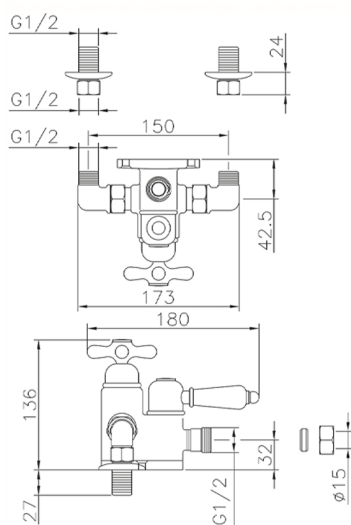

Miscelatore termostatico doccia CROISETTE_150.CS01H.

MODELLO **150.CS01H.**

Miscelatore termostatico doccia, senza completo doccia, attacco per flessibile 1/2" M

FINITURE DISPONIBILI

-  **AG** AG Oro Antico
-  **BA** BA Vecchio Bronzo
-  **CR** CR Cromo
-  **2W** 2W Oro Spazzolato

CARATTERISTICHE

Ricambio Cartuccia **24.04A.PP**

Cartuccia Termostatica Plus P 8X20

Termostatico

Il Termostatico Huber è il tuo personale gestore dell'acqua che ti aiuta a gestire e controllare acqua ed energia senza sprechi.