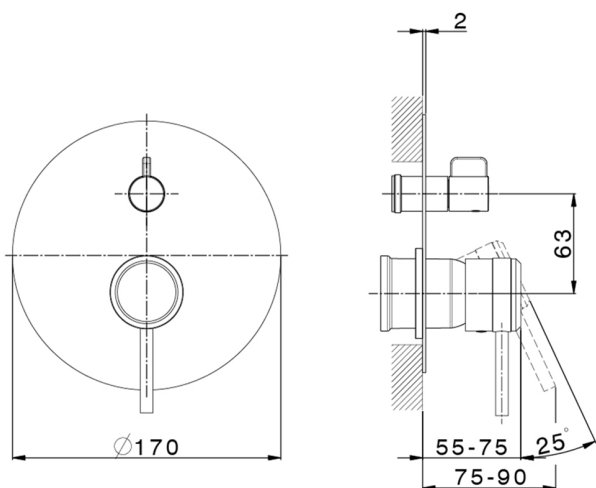

Parte esterna monocomando incasso 2 uscite CHRONOS_CR002300

MODELLO **CR002300**

Parte esterna monocomando incasso 2 uscite,deviatore rotativo 2 uscite,senza parte incasso,per art.Easy-Box ZB000230

FINITURE DISPONIBILI

-  **21** 21 Cromo
-  **2F** 2F Nichel Spazzolato
-  **2Q** 40 Nero Opaco

CARATTERISTICHE

Installazione **Incasso**
Parti Incasso necessarie **ZB000230**

Parte incasso monocomando vasca-doccia Easy-Box INCASSO_ZB000230

MODELLO **ZB000230**

Parte incasso monocomando vasca-doccia Easy-Box,deviatore rotativo 2 uscite,senza parte esterna,con scatola di protezione

FINITURE DISPONIBILI

04 04 Senza Finitura

CARATTERISTICHE

Installazione	Incasso
Ricambio Cartuccia	ZZ92909000
Cartuccia Monocomando 35 mm	
Incasso	1

Piastra/Plate/Plaque/Platte/Placa

2-3mm: XX 65-85

10mm: XX 60-80

2026-05-14