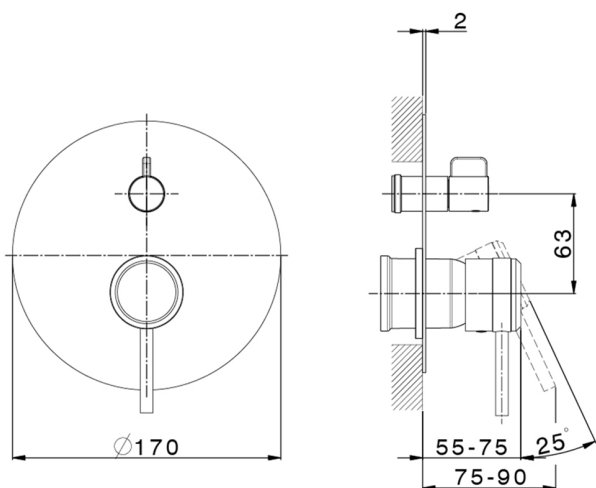

Parte esterna monocomando incasso 2 uscite CHRONOS_CR002300

MODELLO **CR002300**

Parte esterna monocomando incasso 2 uscite,deviatore rotativo 2 uscite,senza parte incasso,per art.Easy-Box ZB000230

FINITURE DISPONIBILI

-  **21** 21 Cromo
-  **2F** 2F Nichel Spazzolato
-  **2Q** 40 Nero Opaco

CARATTERISTICHE

Installazione **Incasso**
 Parti Incasso necessarie **ZB000230**

Parte incasso monocomando vasca-doccia Easy-Box INCASSO_ZB000230

MODELLO **ZB000230**

Parte incasso monocomando vasca-doccia Easy-Box,deviatore rotativo 2 uscite,senza parte esterna,con scatola di protezione

FINITURE DISPONIBILI

04 04 Senza Finitura

CARATTERISTICHE

Installazione	Incasso
Ricambio Cartuccia	ZZ92909000
Cartuccia Monocomando 35 mm	
Incasso	1

Piastra/Plate/Plaque/Platte/Placa

2-3mm: XX 65-85

10mm: XX 60-80

2026-05-14