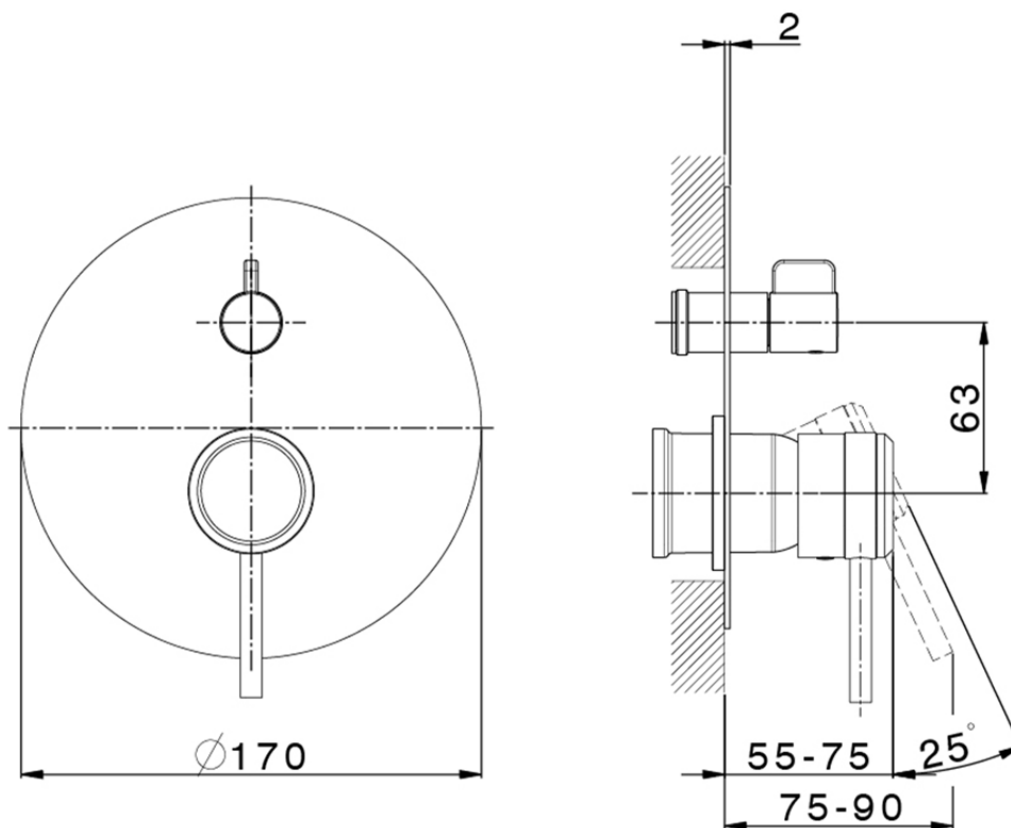

Parte esterna monocomando incasso 2 uscite CHRONOS_CR002300

CR002300

<http://www.huberitalia.com/parte-esterna-monocomando-incasso-2-uscite-chronos-cr002300>

Piastra/Plate/Plaque/Platte/Placa

2-3mm: XX 65-85

10mm: XX 60-80