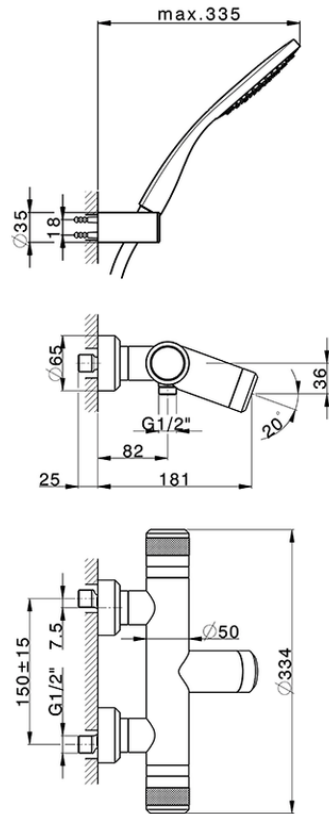

Miscelatore termostatico vasca completo CHRONOS_CRD21010

CRD21010

<http://www.huberitalia.com/miscelatore-termostatico-vasca-completo-chronos-crd21010>

2025-07-10