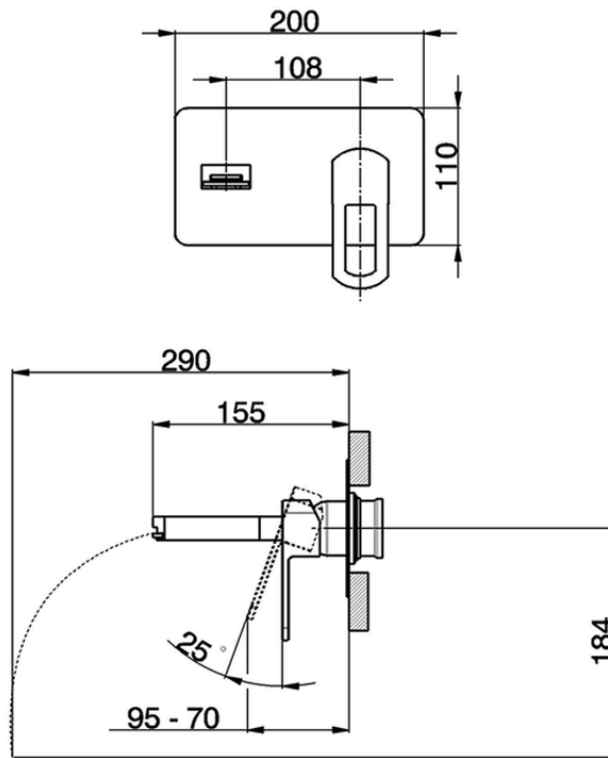

Parte esterna monocomando lavabo a parete DADO_DC005510

DC005510

<http://www.huberitalia.com/parte-esterna-monocomando-lavabo-a-parete-dado-dc005510>

Piastra/Plate/Plaque/Platte/Placa

2-3mm: XX 56-76

10mm: XX 48-68