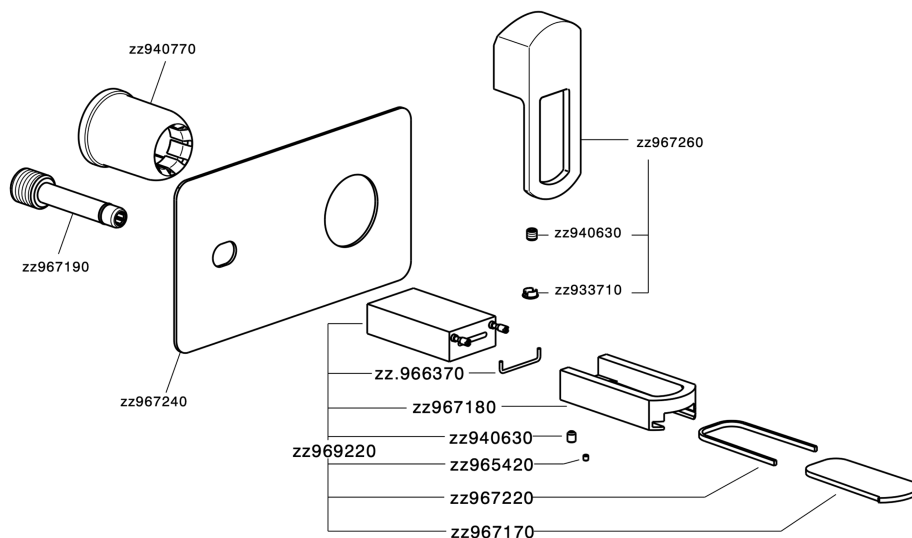

Parte esterna monocomando lavabo a parete DADO_DC005510

DC005510

<http://www.huberitalia.com/parte-esterna-monocomando-lavabo-a-parete-dado-dc005510>

Parte incasso monocomando lavabo a parete Easy-Box INCASSO_ZB002450

ZB002450 <http://www.huberitalia.com/parte-incasso-monocomando-lavabo-a-parete-easy-box-incasso-zb002450>

2026-05-02