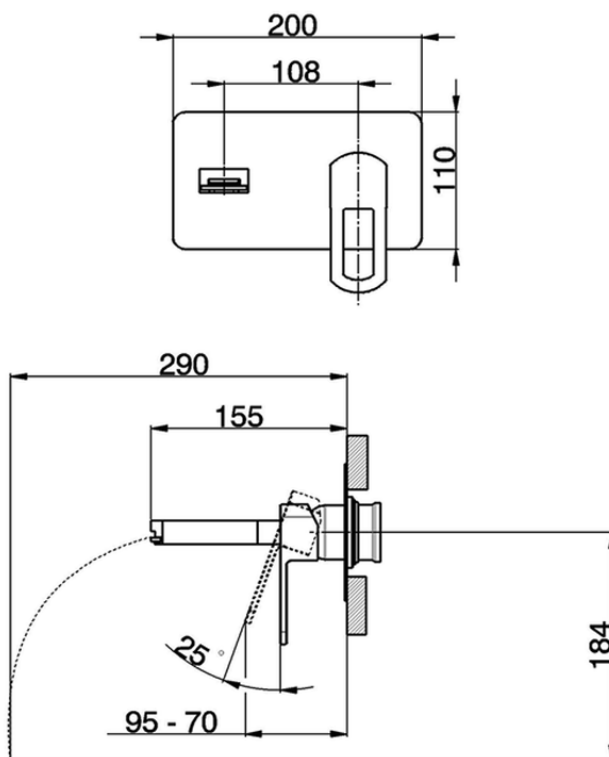

Parte esterna monocomando lavabo a parete DADO_DC005510

DC005510

<http://www.huberitalia.com/parte-esterna-monocomando-lavabo-a-parete-dado-dc005510>

Piastra/Plate/Plaque/Platte/Placa

2-3mm: XX 56-76

10mm: XX 48-68