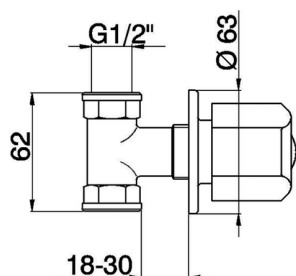

Rubinetto d'arresto incasso EVA_EV000300

MODELLO **EV000300**

Rubinetto d'arresto incasso, uscita 1/2" F, senza maniglia

FINITURE DISPONIBILI

CARATTERISTICHE

Installazione **Incasso**

2026-06-25