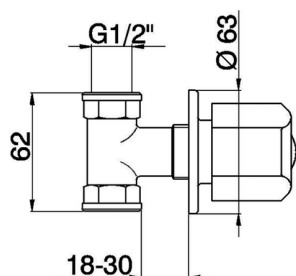

Rubinetto d'arresto incasso EVA_EV000300

MODELLO **EV000300**

Rubinetto d'arresto incasso, uscita 1/2" F, senza maniglia

FINITURE DISPONIBILI

CARATTERISTICHE

Installazione **Incasso**

2026-04-20