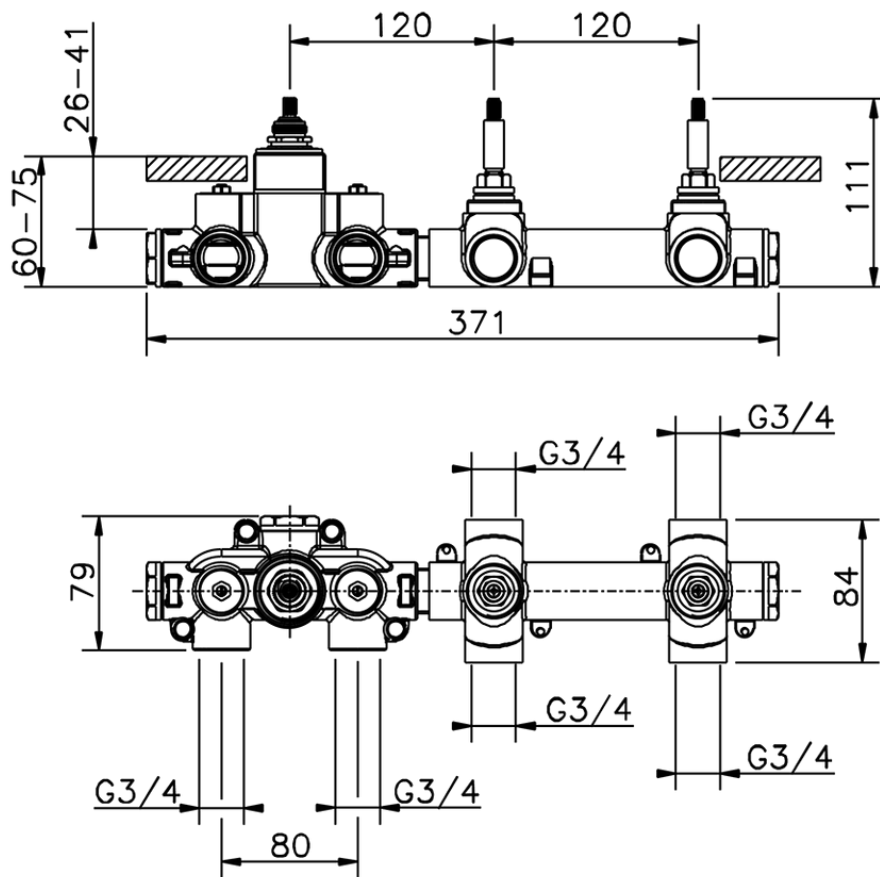

Parte esterna termo doccia incasso 2 funzioni CHRONOS_CR01R200

CR01R200

<http://www.huberitalia.com/parte-esterna-termo-doccia-incasso-2-funzioni-chronos-cr01r200>

ZB01R200

<http://www.huberitalia.com/parte-incasso-termostatico-2-funzioni-incasso-zb01r200>