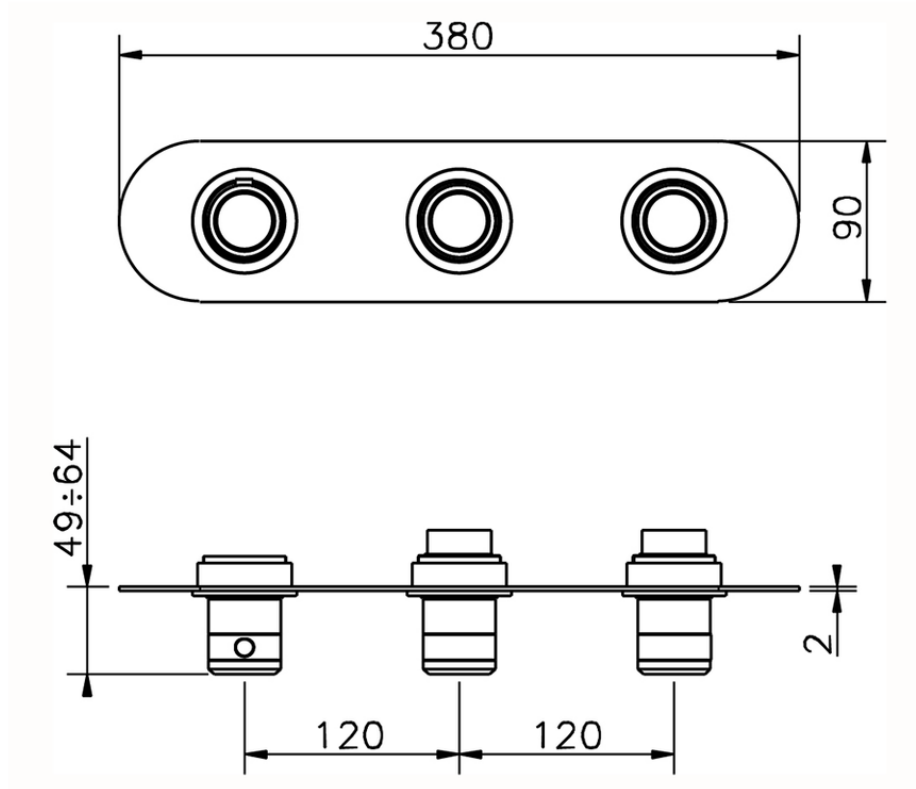

Parte esterna termo doccia incasso 2 funzioni CHRONOS_CR01R200

CR01R200

<http://www.huberitalia.com/parte-esterna-termo-doccia-incasso-2-funzioni-chronos-cr01r200>

ZB01R200

<http://www.huberitalia.com/parte-incasso-termostatico-2-funzioni-incasso-zb01r200>