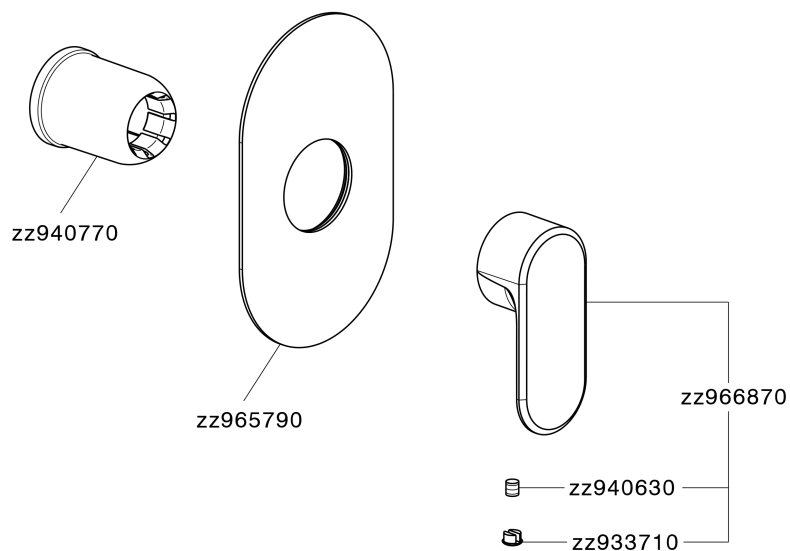

Parte esterna monocomando doccia incasso LEVITY_LY003000

LY003000

<http://www.huberitalia.com/parte-esterna-monocomando-doccia-incasso-levity-ly003000>

Parte incasso monocomando doccia INCASSO_ZB005300

ZB005300

<http://www.huberitalia.com/parte-incasso-monocomando-doccia-incasso-zb005300>

2026-05-15