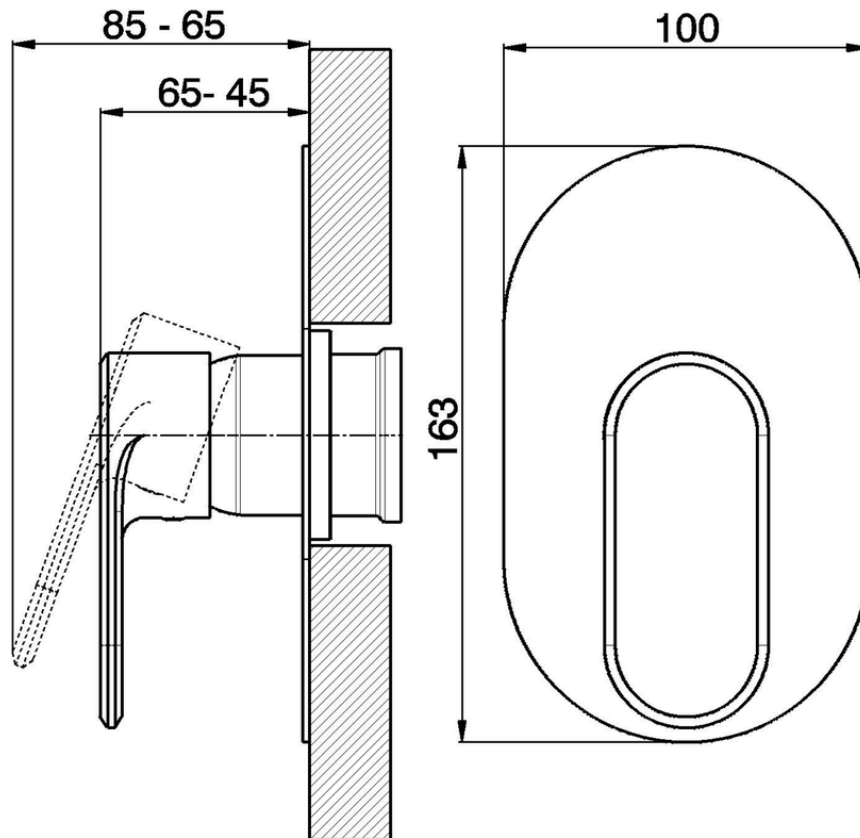

Parte esterna monocomando doccia incasso LEVITY_LY003000

LY003000

<http://www.huberitalia.com/parte-esterna-monocomando-doccia-incasso-levity-ly003000>

Piastra/Plate/Plaque/Platte/Placa

2-3mm: XX 27-47 YY 54-74

10mm: XX 16-40 YY 43-68

ZB005300

<http://www.huberitalia.com/parte-incasso-monocomando-doccia-incasso-zb005300>

2026-05-15