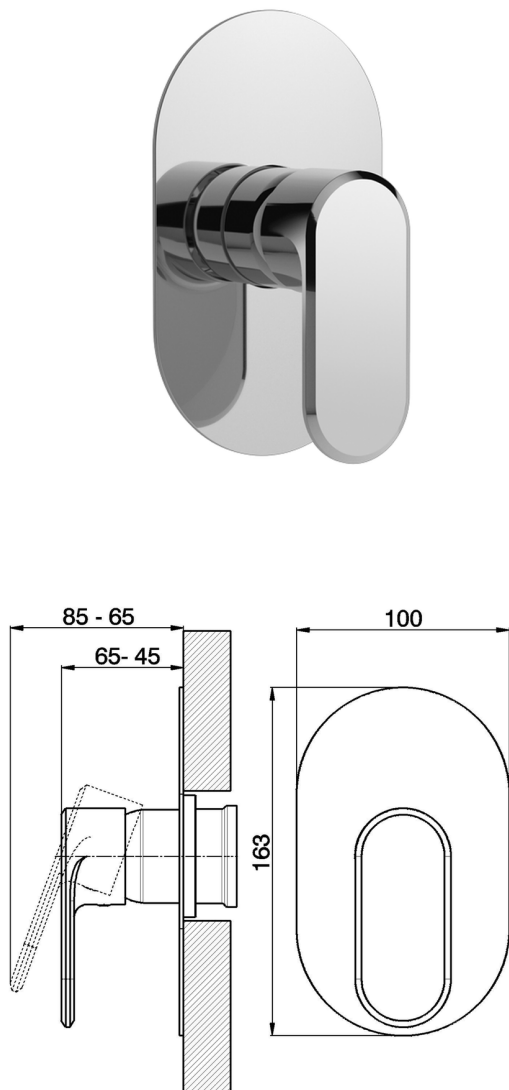

## Parte esterna monocomando doccia incasso LEVITY\_LY003000

MODELLO **LY003000**

Parte esterna monocomando doccia incasso, senza parte incasso, per art. ZB005300

### CARATTERISTICHE

Installazione **Incasso**  
 Parti Incasso necessarie **ZB005300**

## Parte esterna monocomando doccia incasso LEVITY\_LY003000

LY003000

<http://www.huberitalia.com/parte-esterna-monocomando-doccia-incasso-levity-ly003000>

## Parte incasso monocomando doccia INCASSO\_ZB005300

MODELLO **ZB005300**

Parte incasso monocomando doccia, doccia incasso 1/2", senza parte esterna

FINITURE DISPONIBILI

**04** 04 Senza Finitura

CARATTERISTICHE