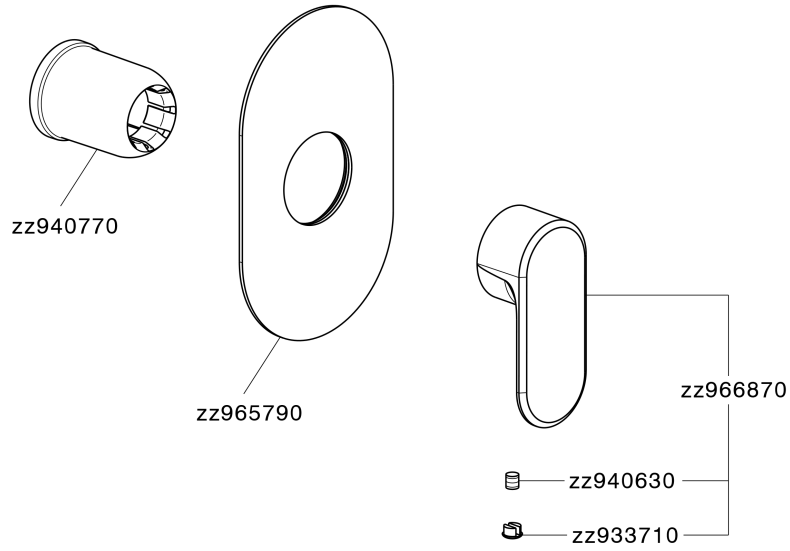

## Parte esterna monocomando doccia incasso LEVITY\_LY003000

MODELLO **LY003000**

Parte esterna monocomando doccia incasso, senza parte incasso, per art. ZB005300

### CARATTERISTICHE

Installazione **Incasso**  
 Parti Incasso necessarie **ZB005300**

## Parte esterna monocomando doccia incasso LEVITY\_LY003000

LY003000

<http://www.huberitalia.com/parte-esterna-monocomando-doccia-incasso-levity-ly003000>

## Parte incasso monocomando doccia INCASSO\_ZB005300

MODELLO **ZB005300**

Parte incasso monocomando doccia, doccia incasso 1/2", senza parte esterna

FINITURE DISPONIBILI

**04** 04 Senza Finitura

CARATTERISTICHE