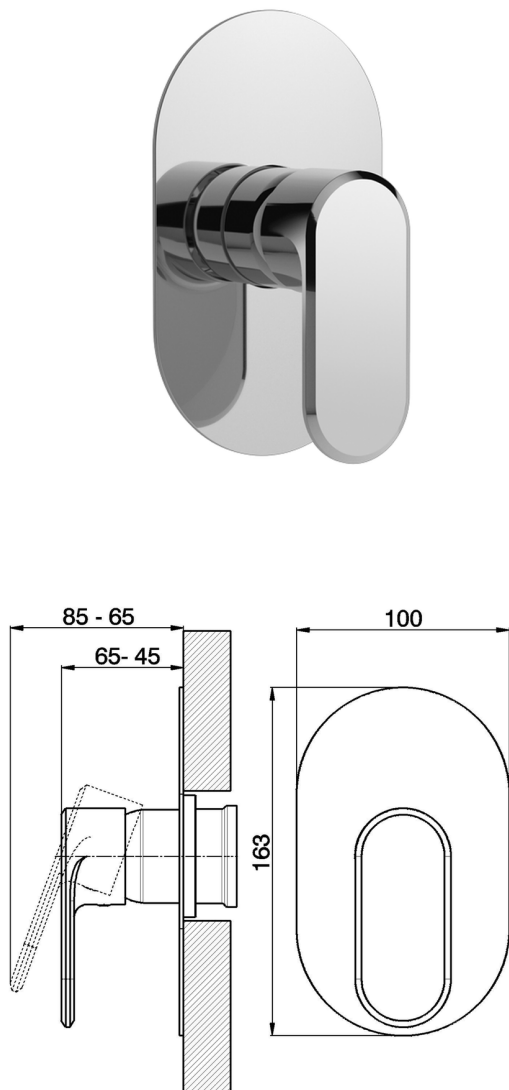

Parte esterna monocomando doccia incasso LEVITY_LY003000

MODELLO **LY003000**

Parte esterna monocomando doccia incasso, senza parte incasso, per art. ZB005300

FINITURE DISPONIBILI

-  **21** 21 Cromo
-  **2B** 2B Nichel Lucido
-  **2F** 2F Nichel Spazzolato
-  **40** 40 Nero Opaco
-  **4Q** 4Q Bianco Opaco

CARATTERISTICHE

Installazione **Incasso**
 Parti Incasso necessarie **ZB005300**

Parte esterna monocomando doccia incasso LEVITY_LY003000

LY003000

<http://www.huberitalia.com/parte-esterna-monocomando-doccia-incasso-levity-ly003000>

Parte incasso monocomando doccia INCASSO_ZB005300

MODELLO **ZB005300**

Parte incasso monocomando doccia, doccia incasso 1/2", senza parte esterna

FINITURE DISPONIBILI

04 04 Senza Finitura

CARATTERISTICHE

Installazione	Incasso
Ricambio Cartuccia	ZZ94035000
Cartuccia Monocomando 35 mm	
Incasso	1

Piastra/Plate/Plaque/Platte/Placa
 2-3mm: XX 27-47 YY 54-74
 10mm: XX 16-40 YY 43-68

2026-05-15