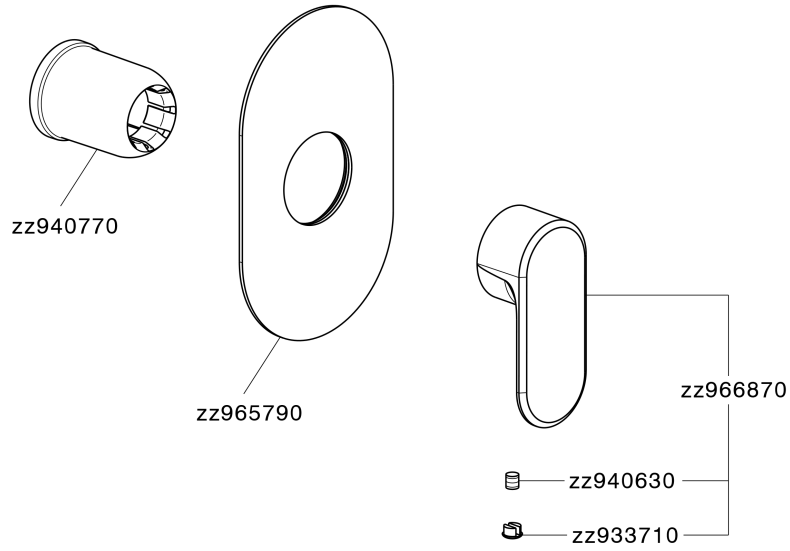

Parte esterna monocomando doccia incasso LEVITY_LY003000

MODELLO **LY003000**

Parte esterna monocomando doccia incasso, senza parte incasso, per art. ZB005300

FINITURE DISPONIBILI

-  **21** 21 Cromo
-  **2B** 2B Nichel Lucido
-  **2F** 2F Nichel Spazzolato
-  **40** 40 Nero Opaco
-  **4Q** 4Q Bianco Opaco

CARATTERISTICHE

Installazione **Incasso**
 Parti Incasso necessarie **ZB005300**

Parte esterna monocomando doccia incasso LEVITY_LY003000

LY003000

<http://www.huberitalia.com/parte-esterna-monocomando-doccia-incasso-levity-ly003000>

Parte incasso monocomando doccia INCASSO_ZB005300

MODELLO **ZB005300**

Parte incasso monocomando doccia, doccia incasso 1/2", senza parte esterna

FINITURE DISPONIBILI

04 04 Senza Finitura

CARATTERISTICHE

Installazione	Incasso
Ricambio Cartuccia	ZZ94035000
Cartuccia Monocomando 35 mm	
Incasso	1

Piastra/Plate/Plaque/Platte/Placa
 2-3mm: XX 27-47 YY 54-74
 10mm: XX 16-40 YY 43-68

2026-05-15