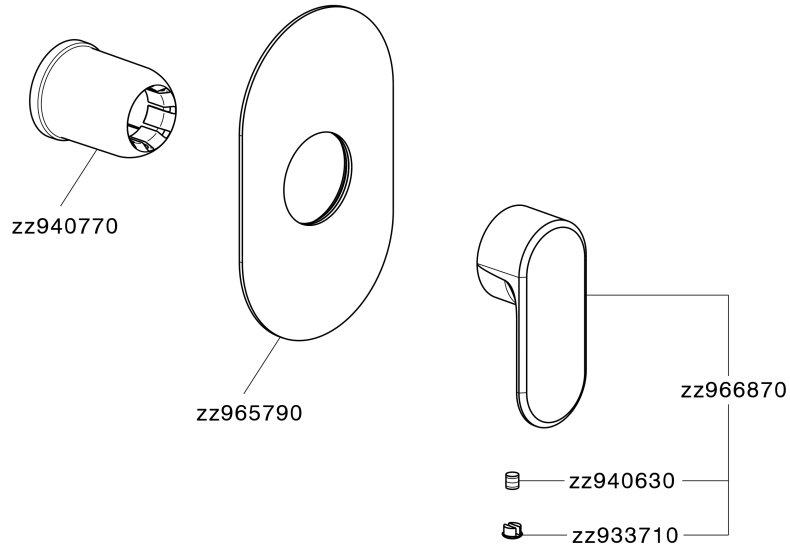

Parte esterna monocomando doccia incasso LEVITY_LY003000

LY003000

<http://www.huberitalia.com/parte-esterna-monocomando-doccia-incasso-levity-ly003000>

Parte incasso monocomando doccia INCASSO_ZB005300

ZB005300

<http://www.huberitalia.com/parte-incasso-monocomando-doccia-incasso-zb005300>

2026-05-15