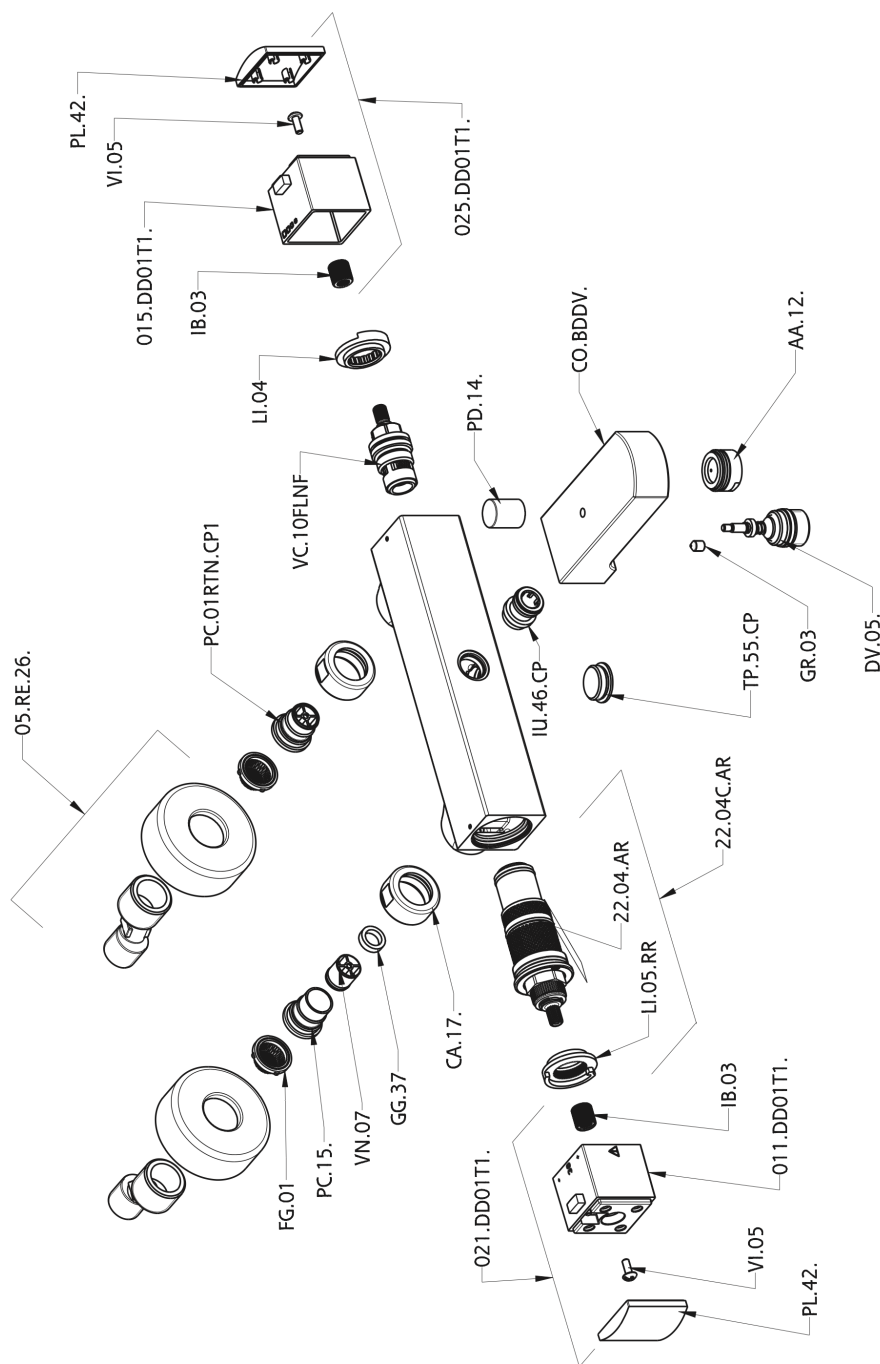

Miscelatore termostatico vasca DADO_DDT27010

MODELLO **DDT27010**

Miscelatore termostatico vasca, senza completo doccia, attacco per flessibile 1/2" M

FINITURE DISPONIBILI

-  **21** 21 Cromo
-  **2B** 2B Nichel Lucido
-  **2F** 2F Nichel Spazzolato
-  **40** 40 Nero Opaco
-  **4Q** 4Q Bianco Opaco

CARATTERISTICHE

Ricambio Cartuccia **22.04A.AR - ZZ97279004**

Cartuccia Termostatica Argo 2 (filtro lungo)

SafeTouch

Il sistema SafeTouch Huber mantiene il corpo del miscelatore freddo al tatto durante il funzionamento.

Termostatico

Il Termostatico Huber è il tuo personale gestore dell'acqua che ti aiuta a gestire e controllare acqua ed energia senza sprechi.

Miscelatore termostatico vasca DADO_DDT27010

DDT27010

<http://www.huberitalia.com/miscelatore-termostatico-vasca-dado-ddt27010>