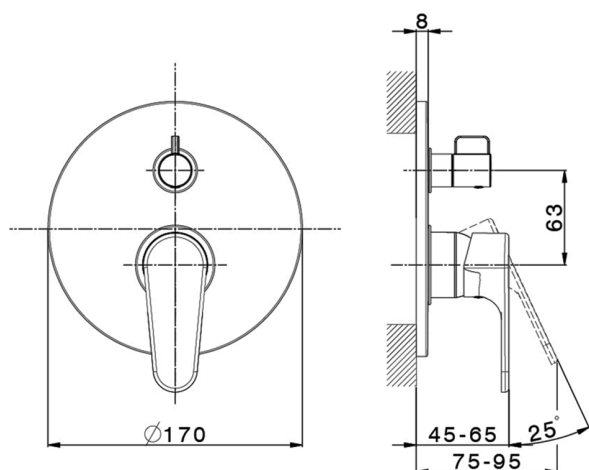

Parte esterna monocomando incasso 2 uscite H3_AH002300

MODELLO **AH002300**

Parte esterna monocomando incasso 2 uscite,deviatore rotativo 2 uscite,senza parte incasso,per art.Easy-Box ZB000230

FINITURE DISPONIBILI

-  **21** 21 Cromo
-  **2F** 2F Nichel Spazzolato
-  **40** 40 Nero Opaco

CARATTERISTICHE

Installazione **Incasso**
 Parti Incasso necessarie **ZB000230**

Parte incasso monocomando vasca-doccia Easy-Box INCASSO_ZB000230

MODELLO **ZB000230**

Parte incasso monocomando vasca-doccia Easy-Box,deviatore rotativo 2 uscite,senza parte esterna,con scatola di protezione

FINITURE DISPONIBILI

04 04 Senza Finitura

CARATTERISTICHE

Installazione	Incasso
Ricambio Cartuccia	ZZ92909000
Cartuccia Monocomando 35 mm	
Incasso	1

Piastra/Plate/Plaque/Platte/Placa

2-3mm: XX 65-85

10mm: XX 60-80

2026-05-14