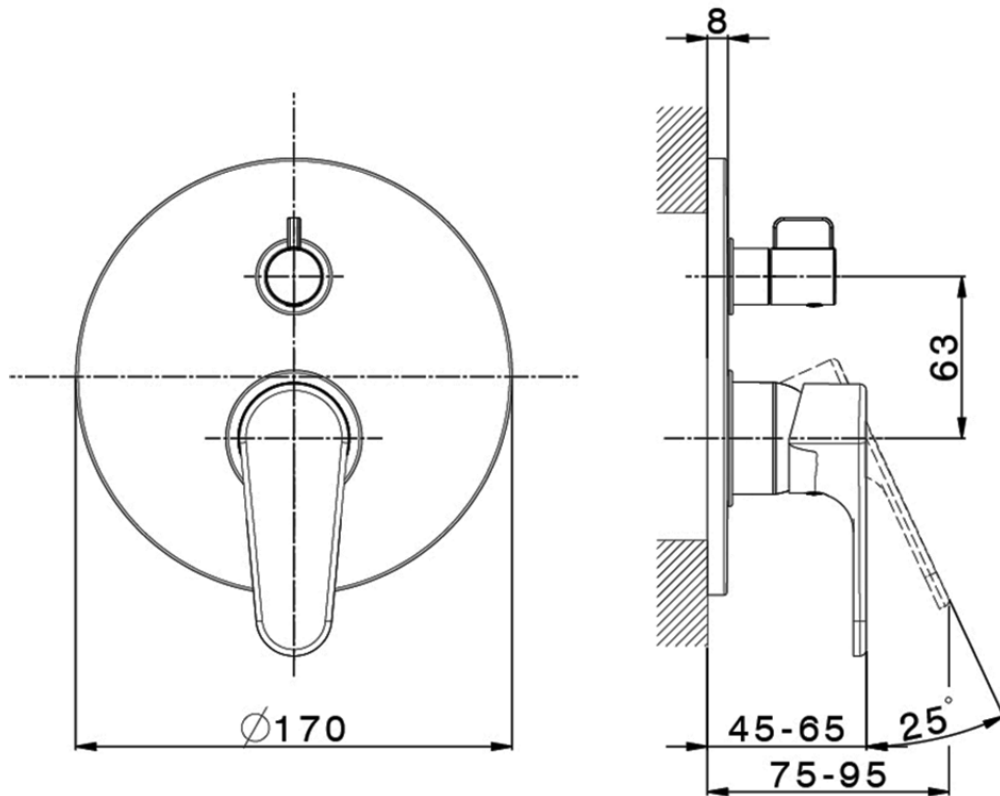

Parte esterna monocomando incasso 2 uscite H3_AH002300

AH002300

<http://www.huberitalia.com/parte-esterna-monocomando-incasso-2-uscite-h3-ah002300>

Piastra/Plate/Plaque/Platte/Placa

2-3mm: XX 65-85

10mm: XX 60-80