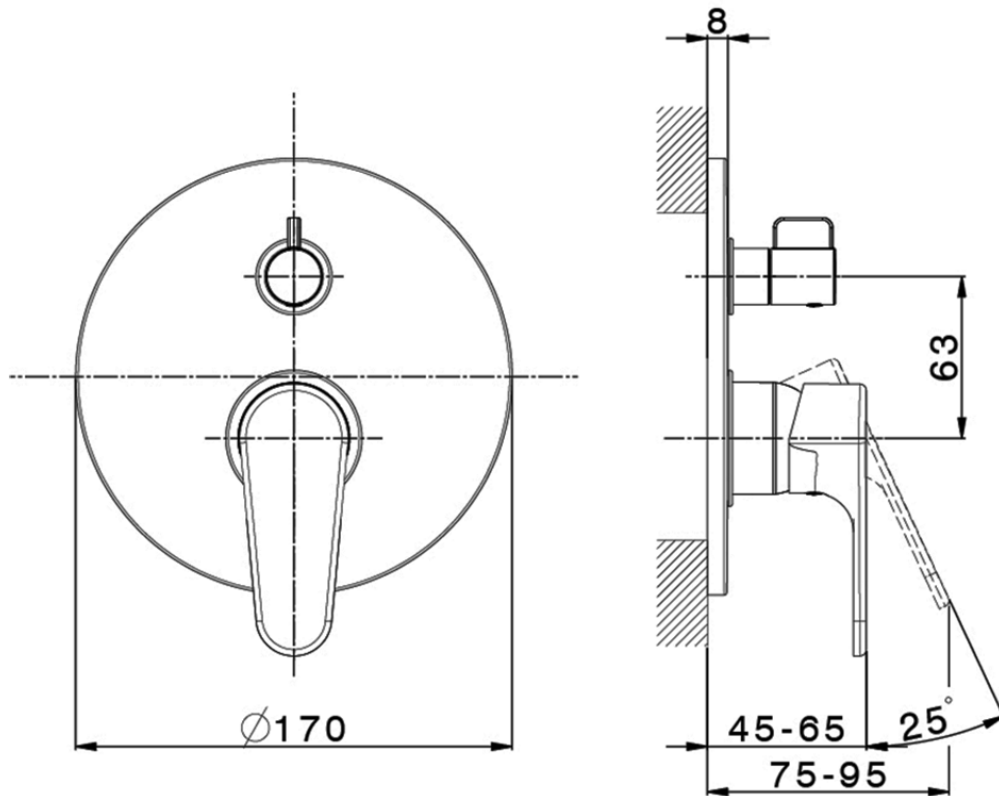

Parte esterna monocomando incasso 2 uscite H3_AH002300

AH002300

<http://www.huberitalia.com/parte-esterna-monocomando-incasso-2-uscite-h3-ah002300>

Piastra/Plate/Plaque/Platte/Placa

2-3mm: XX 65-85

10mm: XX 60-80