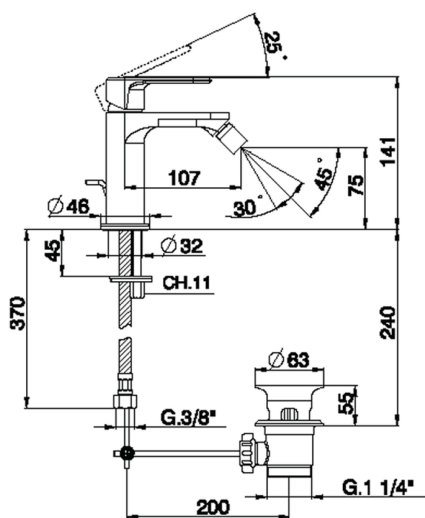

Miscelatore monocomando bidet LEVITY_LY000550

MODELLO **LY000550**

Miscelatore monocomando bidet, con scarico automatico 1"1/4, flex inox G.3/8"

FINITURE DISPONIBILI

-  **21** 21 Cromo
-  **2B** 2B Nichel Lucido
-  **2F** 2F Nichel Spazzolato
-  **40** 40 Nero Opaco
-  **4Q** 4Q Bianco Opaco

CARATTERISTICHE

Ricambio Cartuccia **ZZ96550000**

Cartuccia Monocomando 25 mm

Miscelatore monocomando bidet LEVITY_LY000550

LY000550

<http://www.huberitalia.com/miscelatore-monocomando-bidet-levity-ly000550>