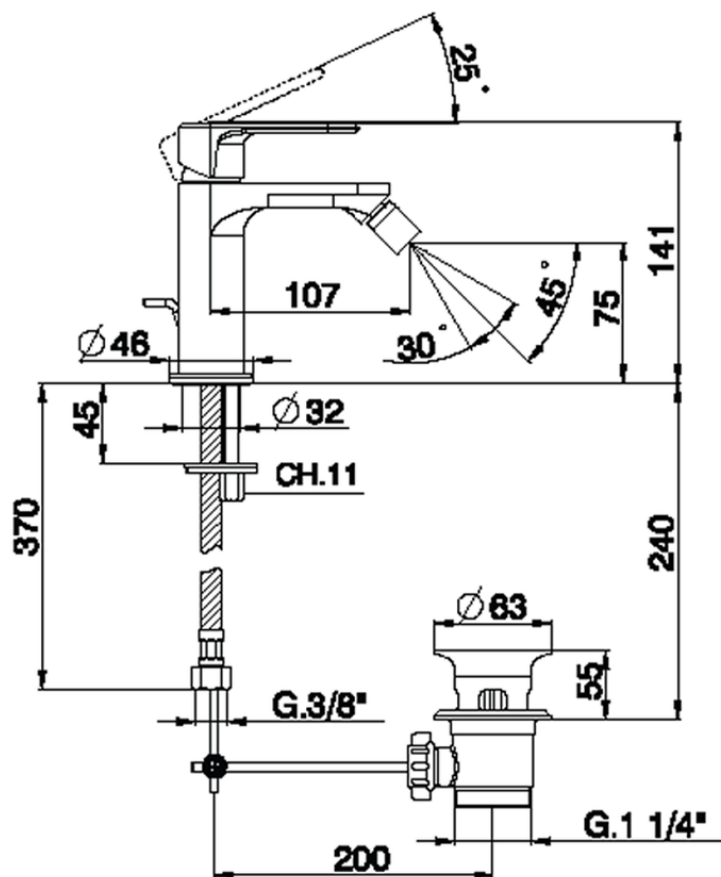

Miscelatore monocomando bidet LEVITY_LY000550

LY000550

<http://www.huberitalia.com/miscelatore-monocomando-bidet-levity-ly000550>

2026-06-27